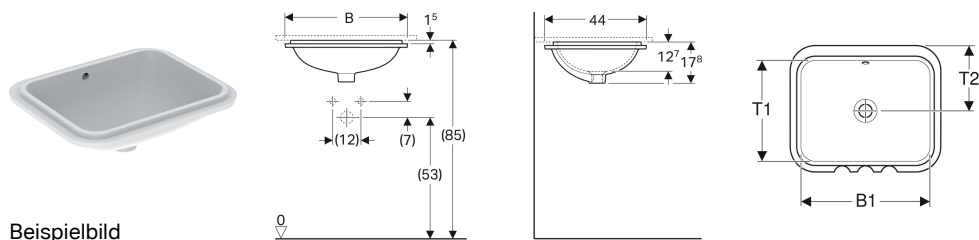

Geberit VariForm Unterbauwaschtisch rechteckig

Beispielbild

Verwendungszwecke

- Zur Montage in Waschtischplatten von unten

Eigenschaften

- Rechteckig

Lieferumfang

- Befestigungsmaterial
- Schablone

- Einfache Montage dank mitgelieferter Ausschnittschablone

Technische Daten

Werkstoff | Sanitärkeramik

Art.-Nr.	Farbe / Oberfläche	Hahnloch	Überlauf	B	B1	H	T	T1	T2	VE1
500.767.00.2 *	weiß / KeraTect / Unterseite: glasiert	ohne	ohne	58 cm	50 cm	17.8 cm	49 cm	40 cm	24.5 cm	1 St.