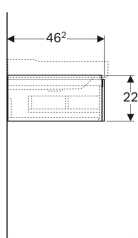

## Geberit Xeno<sup>2</sup> Unterschrank für Waschtisch, mit einer Schublade

Beispielbild

### Lieferumfang

- Befestigungsmaterial

Art.-Nr.	Farbe / Oberfläche	B	B1	B2	B3	Breite Waschtisch	H	T	Leistungsaufnahme	Lichtstrom	VE1
500.505.01.1	weiß / lackiert hochglänzend	58 cm	54.6 cm	10 cm	51.6 cm	60 cm	22 cm	46.2 cm	2.25 W	270 lm	1 St.