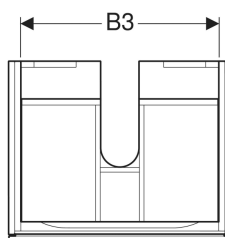

Eigenschaften

- FSC™ C134279 zertifiziert
- Wandhängend
- Mit einer Schublade
- Push-to-open-Mechanismus zum Öffnen
- Schublade mit Antirutschmatte
- Schublade mit LED-Leuchte
- Feuchtigkeitsbeständig
- Vormontiert geliefert

Technische Daten

Schutzart	IP21
Schutzklasse	II
Nennspannung	230 V AC
Netzfrequenz	50 Hz
Betriebsspannung	12 V DC
Werkstoff	Hochverdichtete Dreischicht-Holzspanplatte
Maximale Schubladenbelastung	30 kg
Energieeffizienzklasse Lichtquelle	F
Lichtfarbe	3000 K

Lieferumfang

- Befestigungsmaterial

Art.-Nr.	Farbe / Oberfläche	B	B1	B2	B3	Breite Waschtisch	H	T	Leistungsaufnahme	Lichtstrom	VE1
500.505.01.1	weiß / lackiert hochglänzend	58 cm	54.6 cm	10 cm	51.6 cm	60 cm	22 cm	46.2 cm	2.25 W	270 lm	1 St.

Zubehör

- Geberit Xeno² Schubladeneinsatz, T-Unterteilung, für obere Schublade
- Geberit Xeno² Schubladeneinsatz, H-Unterteilung, für obere Schublade
- Geberit Handtuchhalter für Badezimmermöbel
- Geberit Handtuchhalter für Badezimmermöbel, Ecke rechtwinklig
- Geberit Handtuchhalter für Badezimmermöbel, Ecke abgerundet
- Geberit Magnethalter
- Geberit Steckdosenelement mit USB-Anschluss
- Geberit Group Orientierungslicht
- Geberit Steckdosenelement