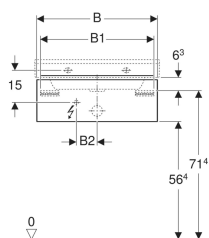

Eigenschaften

- FSC™ C134279 zertifiziert
- Wandhängend
- Mit einer Schublade
- Push-to-open-Mechanismus zum Öffnen
- Schublade mit Antirutschmatte
- Schublade mit LED-Leuchte
- Feuchtigkeitsbeständig
- Vormontiert geliefert

Technische Daten

Schutzart	IP21
Schutzklasse	II
Nennspannung	230 V AC
Netzfrequenz	50 Hz
Betriebsspannung	12 V DC
Werkstoff	Hochverdichtete Dreischicht-Holzspanplatte
Maximale Schubladenbelastung	30 kg
Energieeffizienzklasse Lichtquelle	F
Lichtfarbe	3000 K

Lieferumfang

- Befestigungsmaterial

Art.-Nr.	Farbe / Oberfläche	B	B1	B2	B3	Breite Waschtisch	H	T	Leistungsaufnahme	Lichtstrom	VE1
500.505.01.1	weiß / lackiert hochglänzend	58 cm	54.6 cm	10 cm	51.6 cm	60 cm	22 cm	46.2 cm	2.25 W	270 lm	1 St.

Zubehör

- Geberit Xeno² Schubladeneinsatz, T-Unterteilung, für obere Schublade
- Geberit Xeno² Schubladeneinsatz, H-Unterteilung, für obere Schublade
- Geberit Handtuchhalter für Badezimmermöbel
- Geberit Handtuchhalter für Badezimmermöbel, Ecke rechtwinklig
- Geberit Handtuchhalter für Badezimmermöbel, Ecke abgerundet
- Geberit Magnethalter
- Geberit Steckdosenelement mit USB-Anschluss
- Geberit Group Orientierungslicht
- Geberit Steckdosenelement