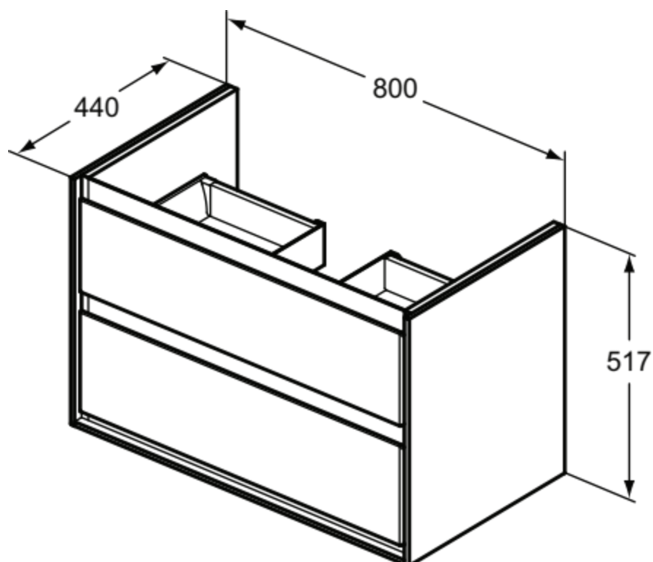

### Allgemeine Informationen

Produktkategorie:	Möbel
Produktart:	Waschtisch-Unterschrank
Marke:	Ideal Standard
Kollektion:	C.AIR
Designer:	Ideal Standard
Colour:	B2 - Weiß Glänzend / Weiß Matt
Oberflächenveredelung:	glänzend
Maximale Höhe (mm):	517
Maximale Breite (mm):	800
Ausladung (mm):	440
Befestigungsart:	Befestigungsset
Nettogewicht (kg):	32.20
EAN Code:	5017830519140