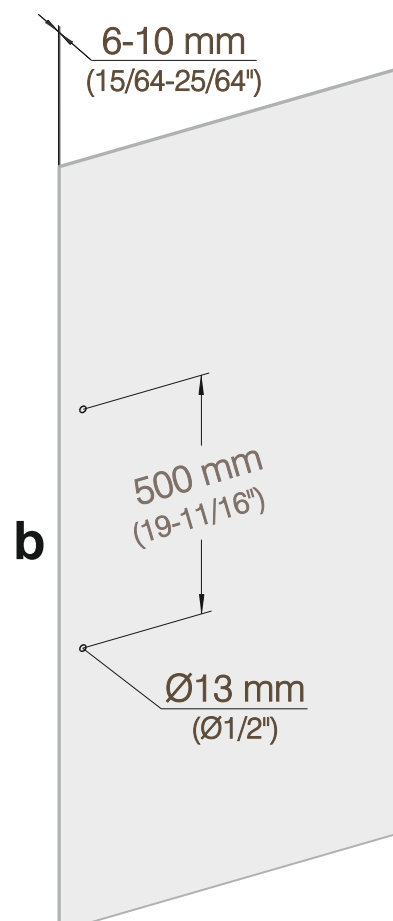

IT Istruzioni di montaggio

A

02108 010501
11108 010501
11508 010501
11608 010501
12708 010501
14908 010501
30008 010501

B

02108 010502
11108 010502
11508 010502
11608 010502
12708 010502
14908 010502
30008 010502

C

02108 010503
11108 010503
11508 010503
11608 010503
12708 010503
14908 010503
30008 010503

DE Lochbild Duschtür

EN Holes shower door

ES Agujero de la puerta de la ducha

FR Trou Porte de douche

IT Buco immagine porta doccia