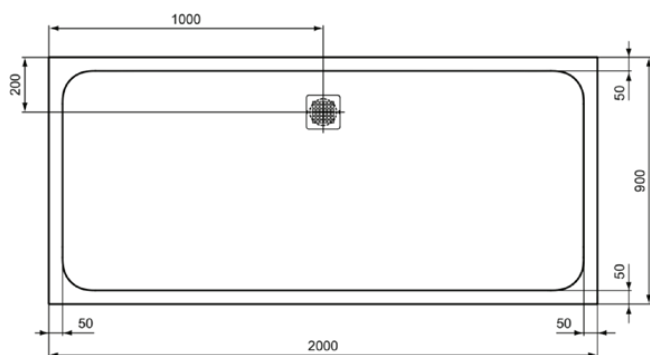

## K8343FT

ULTRA FLAT S | Rechteck-Brausewanne 2000x900x30 mm in sandstein, ohne Ablaufgarnitur | Antibakteriell, Barrierefrei, gemäß DIN 18040, Zuschneidbar, Reparierbar, 30 mm Höhe

### Allgemeine Informationen

Produktkategorie:	Brausewannen
Produktart:	Rechteck-Brausewanne
Marke:	Ideal Standard
Kollektion:	ULTRA FLAT S
Designer:	Ideal Standard
Colour:	FT - Sandstein
Oberflächenveredelung:	Matt
Maximale Höhe (mm):	30
Maximale Breite (mm):	2000
Ausladung (mm):	900
Nettogewicht (kg):	65.00
EAN Code:	4015413078290