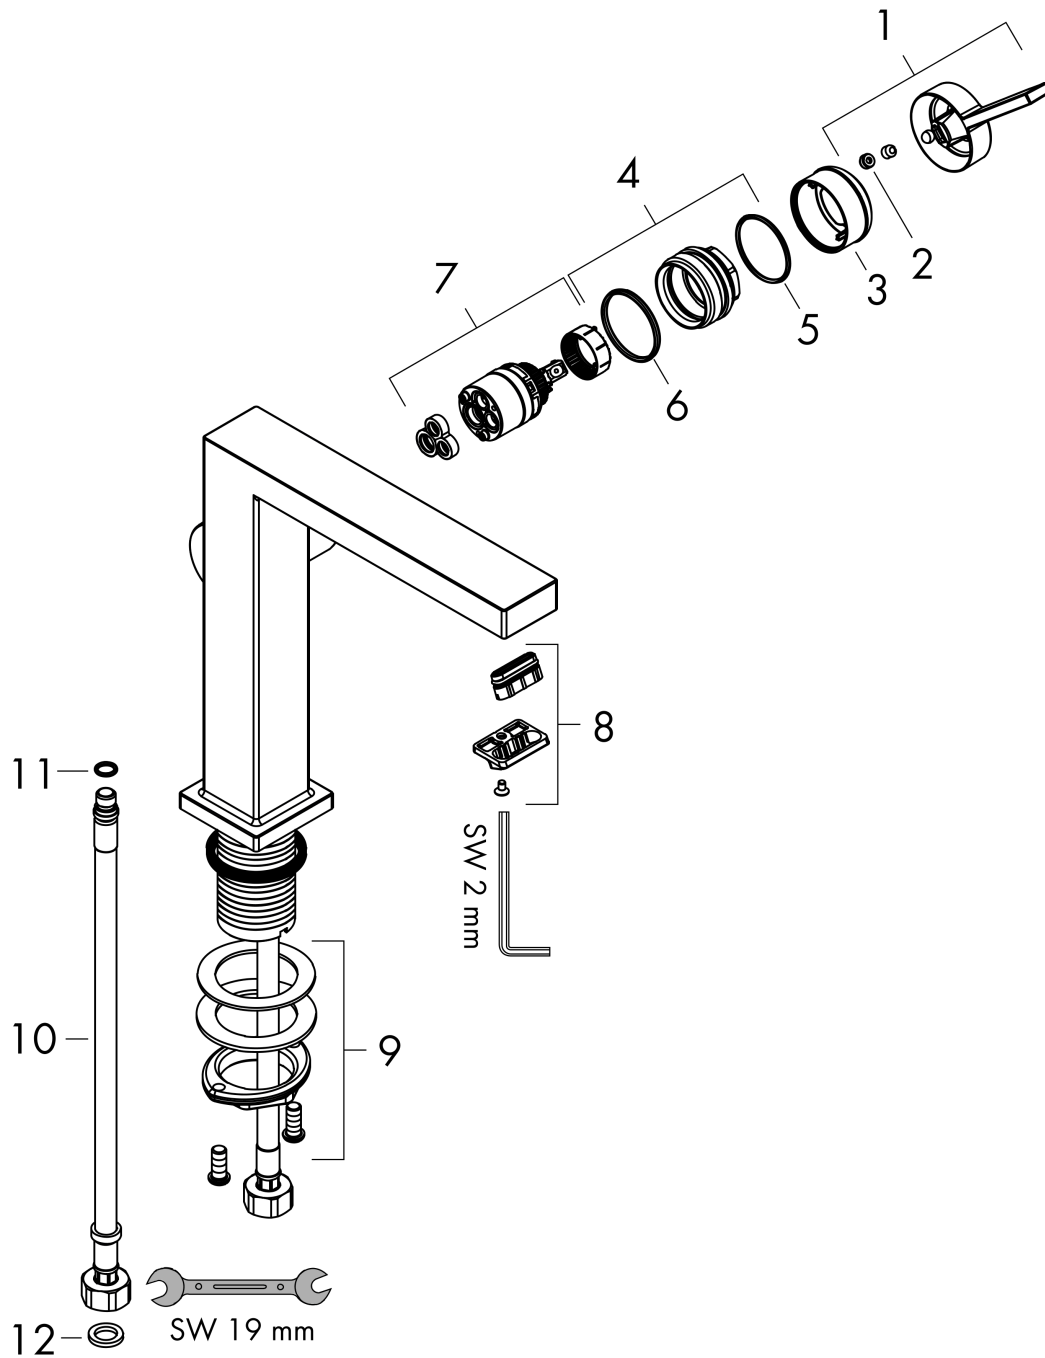

Tecturis E

Einhebel-Waschtischmischer 240 Fine CoolStart EcoSmart+ für Aufsatzwaschtische ohne Ablaufgarnitur

Oberfläche: **Mattschwarz** Artikelnummer: **73072670**

Beschreibung

Merkmale

- ComfortZone 240
- Ausladung: 197 mm
- Auslaufhöhe: 243 mm
- Griffvariante: Hebelgriff
- Strahlart: WaterfallStream
- maximale Durchflussmenge bei 3 bar: 4 l/min
- Keramikmischsystem
- für Durchlauferhitzer geeignet
- Anschlussart: G $\frac{3}{8}$ Anschlussschläuche
- Anschlussgröße: DN15
- Kaltwasser in Griff-Grundstellung
- EU-Taxonomie: max. 6 l/min - wesentlicher Beitrag (SC) möglich
- PA-IX 38613/IO

Durchflussdiagramm

Tecturis E
Einhebel-Waschtismischer 240 Fine CoolStart EcoSmart+ für Aufsatzwaschtische ohne
Ablaufgarnitur
 Oberfläche: **Mattschwarz** Artikelnummer: **73072670**

Explosionszeichnung

Baujahr: >09/23

Tecturis E

Einhebel-Waschtismischer 240 Fine CoolStart EcoSmart+ für Aufsatzwaschtische ohne Ablaufgarnitur

Oberfläche: **Mattschwarz** Artikelnummer: **73072670**

Ersatzteilliste

Baujahr: >09/23

Pos.	Beschreibung	Artikelnummer	PG	VE
1	Griff	94997670	59	1
2	Griffstopfen	93735610	3	1
3	Rosette	94987670	56	1
4	Mutter	94996000	6	1
5	O-Ring 28x1,5	98421000	1	1
6	O-Ring 29x2	98391000	1	1
7	Kartusche kpl.	93760000	13	1
8	Luftsprudler kpl.	94994670	0	-
9	Schaftbefestigung kpl. (Ø 32)	13961000	7	1
10	Anschlussschlauch 600 mm M8x0,75 G3/8	96556000	7	1
11	O-Ring 7x1,5	98422000	1	1
12	Dichtungsset	95581000	2	1
a	-	87494670	53	1