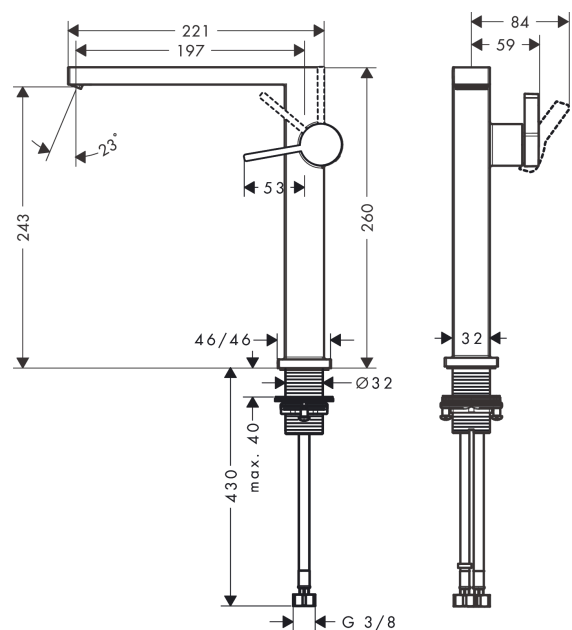

Tecturis E

Einhebel-Waschtischmischer 240 Fine CoolStart EcoSmart+ für Aufsatzwaschtische ohne Ablaufgarnitur

Oberfläche: **Mattschwarz** Artikelnummer: **73072670**

Beschreibung

Merkmale

- ComfortZone 240
- Ausladung: 197 mm
- Auslaufhöhe: 243 mm
- Griffvariante: Hebelgriff
- Strahlart: WaterfallStream
- maximale Durchflussmenge bei 3 bar: 4 l/min
- Keramikmischsystem
- für Durchlauferhitzer geeignet
- Anschlussart: G $\frac{3}{8}$ Anschlussschläuche
- Anschlussgröße: DN15
- Kaltwasser in Griff-Grundstellung
- EU-Taxonomie: max. 6 l/min - wesentlicher Beitrag (SC) möglich
- PA-IX 38613/IO

Technologie

Designpreise

Produktabbildung

Maßzeichnung

Tecturis E

Einhebel-Waschtismischer 240 Fine CoolStart EcoSmart+ für Aufsatzwaschtische ohne Ablaufgarnitur

Oberfläche: **Mattschwarz** Artikelnummer: **73072670**

Durchflussdiagramm

Tecturis E
Einhebel-Waschtismischer 240 Fine CoolStart EcoSmart+ für Aufsatzwaschtische ohne
Ablaufgarnitur
 Oberfläche: **Mattschwarz** Artikelnummer: **73072670**

Explosionszeichnung

Pos.	Beschreibung	Artikelnummer	PG	VE
1	Griff	94997670	59	1
2	Griffstopfen	93735610	3	1
3	Rosette	94987670	56	1
4	Mutter	94996000	6	1
5	O-Ring 28x1,5	98421000	1	1
6	O-Ring 29x2	98391000	1	1
7	Kartusche kpl.	93760000	13	1
8	Luftsprudler kpl.	94994670	0	-
9	Schaftbefestigung kpl. (Ø 32)	13961000	7	1
10	Anschlussschlauch 600 mm M8x0,75 G3/8	96556000	7	1
11	O-Ring 7x1,5	98422000	1	1
12	Dichtungsset	95581000	2	1
a	-	87494670	53	1