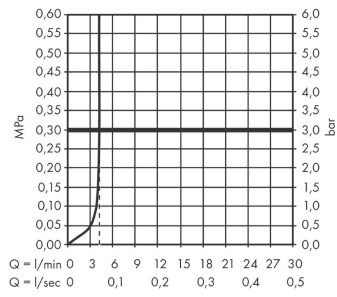

Tecturis E

Einhebel-Waschtischmischer 240 Fine CoolStart EcoSmart+ für Aufsatzwaschtische ohne Ablaufgarnitur

Oberfläche: **Mattschwarz** Artikelnummer: **73072670**

Beschreibung

Merkmale

- ComfortZone 240
- Ausladung: 197 mm
- Auslaufhöhe: 243 mm
- Griffvariante: Hebelgriff
- Strahlart: WaterfallStream
- maximale Durchflussmenge bei 3 bar: 4 l/min
- Keramikmischsystem
- für Durchlauferhitzer geeignet
- Anschlussart: G $\frac{3}{8}$ Anschlussschläuche
- Anschlussgröße: DN15
- Kaltwasser in Griff-Grundstellung
- EU-Taxonomie: max. 6 l/min - wesentlicher Beitrag (SC) möglich
- PA-IX 38613/IO

Durchflussdiagramm

Tecturis E
Einhebel-Waschtismischer 240 Fine CoolStart EcoSmart+ für Aufsatzwaschtische ohne
Ablaufgarnitur
 Oberfläche: **Mattschwarz** Artikelnummer: **73072670**

Explosionszeichnung