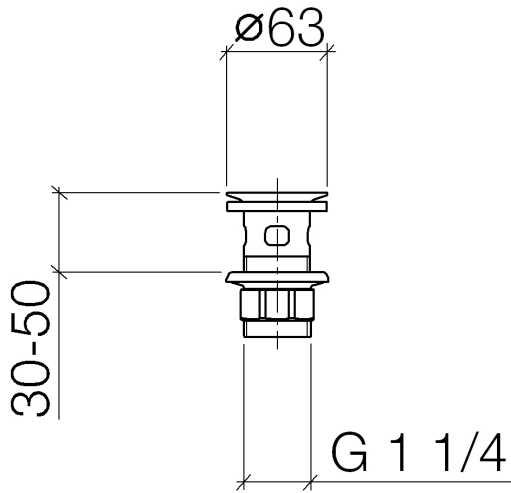

10 105 970

Passt zu: MEM, LULU, CL.1, IMO, TARA,  
LISSÉ, MADISON, VAIA, META, CYO

	Dark Platinum gebürstet	10 105 970-99
	Chrom	10 105 970-00
	Platin gebürstet	10 105 970-06
	Platin	10 105 970-08
	Messing (23kt Gold)	10 105 970-09
	Dark Chrome	10 105 970-19
	Light Gold	10 105 970-26
	Light Gold gebürstet	10 105 970-27
	Messing gebürstet (23kt Gold)	10 105 970-28
	Schwarz matt	10 105 970-33
	Bronze gebürstet	10 105 970-42
	Champagne gebürstet (22kt Gold)	10 105 970-46
	Champagne (22kt Gold)	10 105 970-47
	Chrom gebürstet	10 105 970-93

## Siebventil 1 1/4" - Dark Platinum gebürstet

---

MEM

10 105 970

Nur für Becken mit Überlauf geeignet.

10 105 970

10 105 970

**Produktversion ab 10/1/2023**

## Siebventil 1 1/4" - Dark Platinum gebürstet

MEM

10 105 970

#### Produktversion ab 10/1/2023

Nr.	Artikelnummer	Benennung	Verbaumenge	Lieferzeit
	09 11 01 027-99	Kelch für Ablaufgarnitur Siebventil 1 1/4" - Dark Platinum gebürstet	4	30