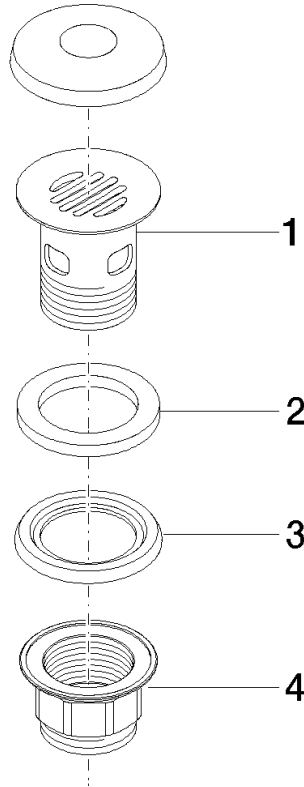

10 105 970

Passt zu: MEM, LULU, CL.1, IMO, TARA,  
LISSÉ, MADISON, VAIA, META, CYO

	Dark Platinum gebürstet	10 105 970-99
	Chrom	10 105 970-00
	Platin gebürstet	10 105 970-06
	Platin	10 105 970-08
	Messing (23kt Gold)	10 105 970-09
	Dark Chrome	10 105 970-19
	Light Gold	10 105 970-26
	Light Gold gebürstet	10 105 970-27
	Messing gebürstet (23kt Gold)	10 105 970-28
	Schwarz matt	10 105 970-33
	Bronze gebürstet	10 105 970-42
	Champagne gebürstet (22kt Gold)	10 105 970-46
	Champagne (22kt Gold)	10 105 970-47
	Chrom gebürstet	10 105 970-93

## Siebventil 1 1/4" - Dark Platinum gebürstet

---

MEM

10 105 970

Nur für Becken mit Überlauf geeignet.

10 105 970

10 105 970

**Produktversion ab 10/1/2023**

## Siebventil 1 1/4" - Dark Platinum gebürstet

MEM

10 105 970

#### Produktversion ab 10/1/2023

Nr.	Artikelnummer	Benennung	Verbaumenge	Lieferzeit
	09 11 01 027-99	Kelch für Ablaufgarnitur Siebventil 1 1/4" - Dark Platinum gebürstet	4	30