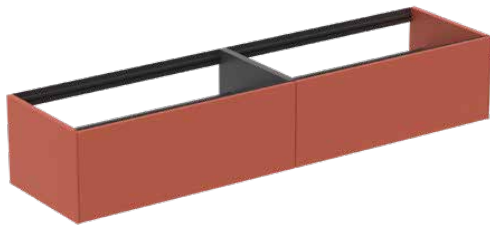

## T3987Y3

CONCA | Waschtisch-Unterschrank 1985x505x360 mm in sunset matt lackiert, 2 Schubladen | Vollauszug, Push-to-open, SoftClosing, Vormontiert, Nachhaltig gewonnenes Holz, Echtholz furnier

### Allgemeine Informationen

Produktkategorie:	Möbel
Produktart:	Waschtisch-Unterschrank
Marke:	Ideal Standard
Kollektion:	CONCA
Designer:	Palomba Serafini Associati
Colour:	Y3 - Sunset Matt Lackiert
Oberflächenveredelung:	Matt
Höhe (mm):	360
Breite (mm):	1985
Ausladung (mm):	505
Befestigungsart:	Befestigungsset
Nettogewicht (kg):	60.00
EAN Code:	8014140462392