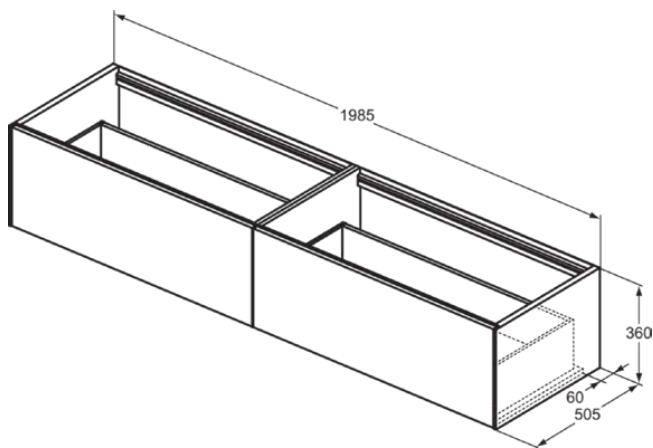

CONCA

T3987Y3

CONCA | Waschtisch-Unterschrank 1985x505x360 mm in sunset matt lackiert, 2 Schubladen | Vollauszug, Push-to-open, SoftClosing, Vormontiert, Nachhaltig gewonnenes Holz, Echtholz furnier

Bild & Zeichnung

Allgemeine Informationen

Produktkategorie:	Möbel
Produktart:	Waschtisch-Unterschrank
Marke:	Ideal Standard
Kollektion:	CONCA
Designer:	Palomba Serafini Associati
Colour:	Y3 - Sunset Matt Lackiert
Oberflächenveredelung:	Matt
Höhe (mm):	360
Breite (mm):	1985
Ausladung (mm):	505
Befestigungsart:	Befestigungsset
Nettogewicht (kg):	60.00
EAN Code:	8014140462392

Features

	Vollauszug		Push-to-open
	SoftClosing		Vormontiert
	Nachhaltig gewonnenes Holz		Echtholz furnier

Downloads

- [Installation Guide](#)
- [Spare Parts List](#)

Produktspezifikationen

Einzugsmechanismus:	Softclosing
Farbcode:	Y3
Farbbeschreibung:	sunset matt lackiert
Eckmodell:	Nein
Vollauszug:	Yes
Griff(e):	Grifflos
Einstellbare Montagefüße:	Nein
Material:	Holz
Materialspezifikation (Korpus):	Hochverdichtete 3-Schicht Spanplatte
Anzahl der Türen (gesamt):	0
Anzahl der Türen (links öffnend):	0
Anzahl der Türen (rechts öffnend):	0
Anzahl der Auszüge (gesamt):	2
Anzahl der externen Auszüge:	2
Anzahl der internen Auszüge:	0
Anzahl der offenen Fächer:	0