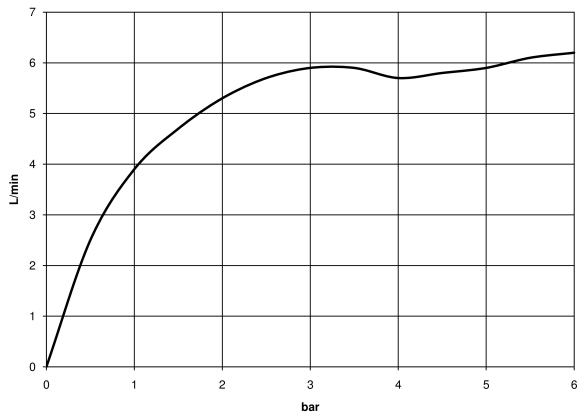

UP-Wand-Einhandbatterie - 35 860 970 90

- Min. Einbautiefe 80 mm
- Max. Einbautiefe 95 mm

36 861 782

mm [inches]

Durchflussdiagramm

Codes & Standards

DIN 4109

EN 817