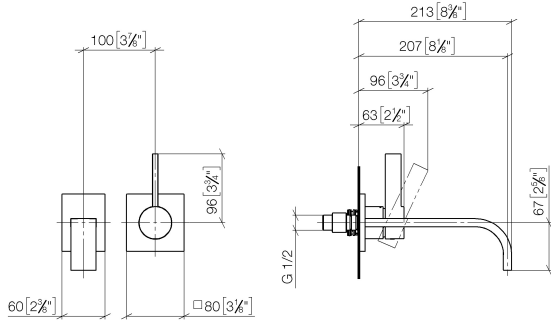

MEM Waschtisch-Wand-Einhandbatterie ohne Ablaufgarnitur - Chrom

MEM

36 861 782

- Ausladung 207 mm
- starrer Auslauf
- rechteckiger luftangereicherter Strahl
- Bohrungsdurchmesser Auslauf 37 mm
- Bohrungsdurchmesser Einhandbatterie 57 mm
- Rosette für Auslauf 80 x 60 mm
- Rosette für Mischer 80 x 80 mm
- Durchfluss max. 5,7 l/min
- bleifrei
- Dieses Produkt leistet einen Beitrag zur Erfüllung der Vorgaben von nachhaltigen Gebäudezertifizierungen, z.B. LEED®, BREEAM®, DGNB

Benötigtes Zubehör

UP-Wand-Einhandbatterie Mischer rechts - 35 816 970 90

- **ACHTUNG:** Nicht für UP-Montage geeignet. Anschluss über Eckventile, Befestigung über Verschraubung mit der Rückwand.

Benötigtes Zubehör

UP-Wand-Einhandbatterie - 35 860 970 90

- Min. Einbautiefe 80 mm
- Max. Einbautiefe 95 mm

36 861 782

mm [inches]

Durchflussdiagramm

Codes & Standards

DIN 4109

EN 817