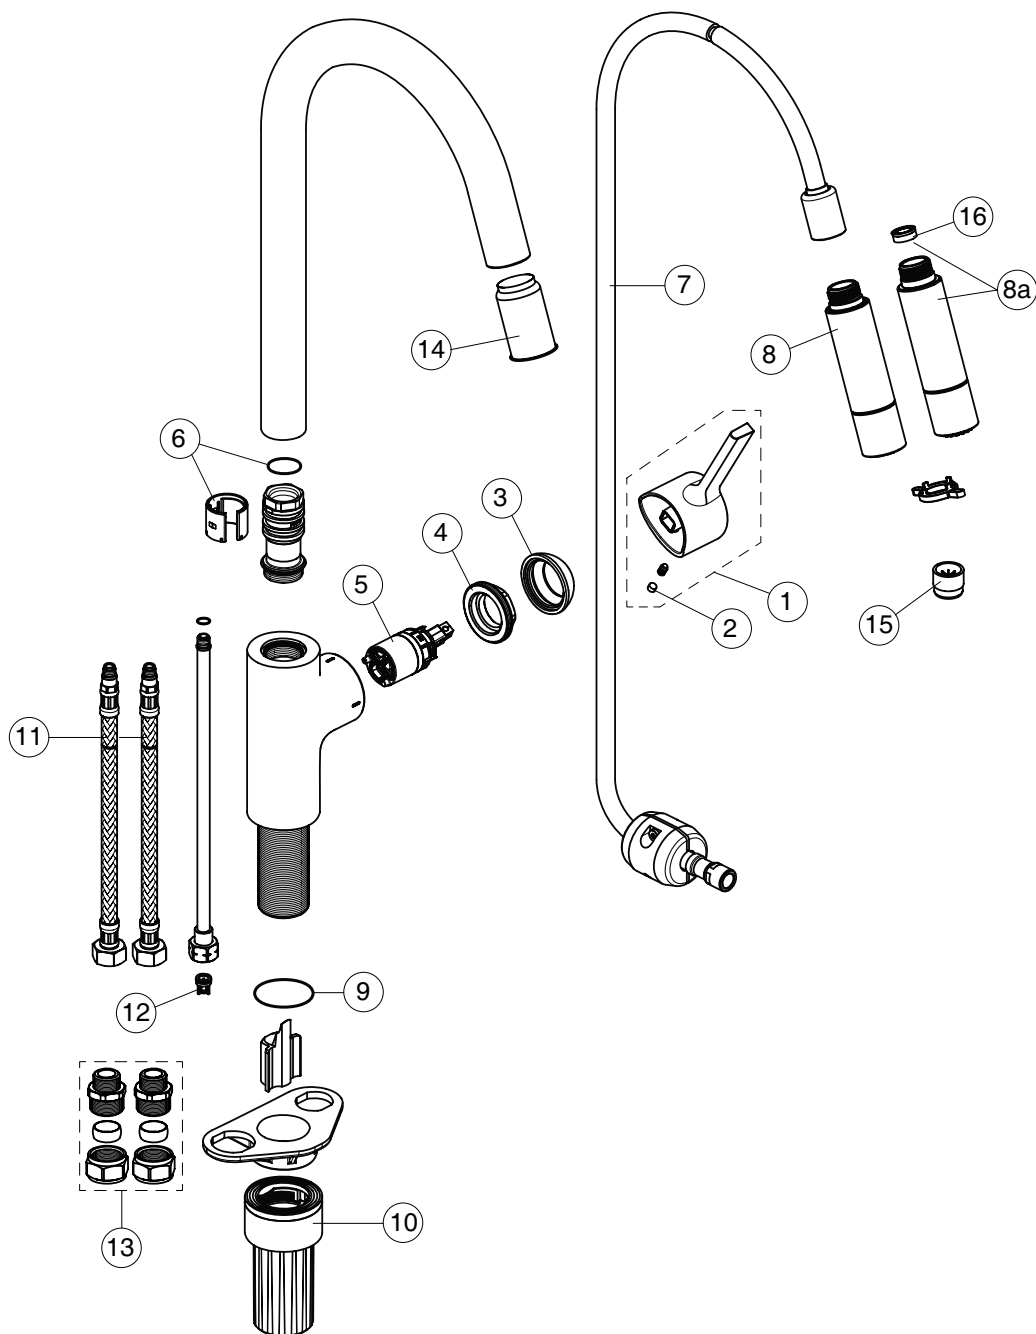

Ordering spares / Ersatzteil - Regelung / Pièces de rechange / Parti di ricambio / Lista de recambios / Onderdelen bestellen (NL/B) / Κωδικοί Ανταλλακτικών / Bestilling af reservedele / Beställning av reservdelar / Bestilling av reservedeler / Резервни части / Запчасти / Części zapasowe / Piese de schimb / Rendelhető alkatrészek / Запасні частини / Резервни делови / Резервни делови / Atsarginių dalių / Teltitavad varuosad / Rezerves daļas / Náhradní díly / Náhradné diely / Yedek parça siparişi / Nadomestni deli

XX = AA, AD,

- | | |
|-----------------------|------------------|
| 1 - B 961813 XX | 9 - A 962575 NU |
| 2 - A 963751 NU | 10 - B 961807 NU |
| 3 - B 961815 XX | 11 - A 962005 NU |
| 4 - B 961814 NU | 12 - B 960944 NU |
| 5 - A 861397 NU | 13 - B 960845 NU |
| 6 - B 961582 NU | 14 - A 960911 NU |
| 7 - B 961816 XX | 15 - B 960510 NU |
| 8 - B 961817 XX - 1F | 16 - B 961941 NU |
| 8a - B 961818 XX - 2F | |

	P	bar					Q (3 bar)
	T	°C				I/min	
BD414..							9
BD416..;BD471..							6

GUSTO

Ideal Standard

02.2024 / B565234

Ideal Standard International NV
Corporate Village – Gent Building
Da Vincilaan 2
1935 Zaventem
Belgium
<https://www.idealstandard.com>