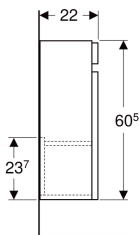

**Geberit Renova Plan Unterschrank für Handwaschbecken, mit einer Tür, verkürzte Ausladung**

Beispielbild

**Eigenschaften**

- FSC™ C134279 zertifiziert
- Wandhängend
- Mit einer Tür
- Griffmulde zum Öffnen
- Tür mit Dämpfungsmechanismus
- Mit einem versetzbaren Einlegeboden

- Anschlagseite links oder rechts
- Feuchtigkeitsbeständig
- Front aus MDF
- Vormontiert geliefert

**Technische Daten**

Werkstoff | Hochverdichtete Dreischicht-Holzspanplatte

**Lieferumfang**

- Unterschrank für Handwaschbecken
- Einlegeboden
- Befestigungsmaterial

Art.-Nr.	Farbe / Oberfläche	B	Breite Waschtisch	H	T	VE1
501.901.JK.1	lava / lackiert matt	31.4 cm	36 cm	60.5 cm	22 cm	1 St.

**Zubehör**

- Geberit Magnethalter
- Geberit Set Füße
- Geberit Steckdosenelement
- Geberit Steckdosenelement mit USB-Anschluss