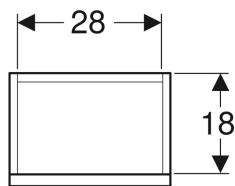

**Geberit Renova Plan Unterschrank für Handwaschbecken, mit einer Tür, verkürzte Ausladung**

Beispielbild

**Eigenschaften**

- FSC™ C134279 zertifiziert
- Wandhängend
- Mit einer Tür
- Griffmulde zum Öffnen
- Tür mit Dämpfungsmechanismus
- Mit einem versetzbaren Einlegeboden

- Anschlagseite links oder rechts
- Feuchtigkeitsbeständig
- Front aus MDF
- Vormontiert geliefert

**Technische Daten**

Werkstoff | Hochverdichtete Dreischicht-Holzspanplatte

**Lieferumfang**

- Unterschrank für Handwaschbecken
- Einlegeboden
- Befestigungsmaterial

Art.-Nr.	Farbe / Oberfläche	B	Breite Waschtisch	H	T	VE1
501.901.JK.1	lava / lackiert matt	31.4 cm	36 cm	60.5 cm	22 cm	1 St.

**Zubehör**

- Geberit Magnethalter
- Geberit Set Füße
- Geberit Steckdosenelement
- Geberit Steckdosenelement mit USB-Anschluss