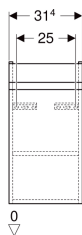

**Geberit Renova Plan Unterschrank für Handwaschbecken, mit einer Tür, verkürzte Ausladung**

Beispielbild

**Eigenschaften**

- FSC™ C134279 zertifiziert
- Wandhängend
- Mit einer Tür
- Griffmulde zum Öffnen
- Tür mit Dämpfungsmechanismus
- Mit einem versetzbaren Einlegeboden

- Anschlagseite links oder rechts
- Feuchtigkeitsbeständig
- Front aus MDF
- Vormontiert geliefert

**Technische Daten**

Werkstoff | Hochverdichtete Dreischicht-Holzspanplatte

**Lieferumfang**

- Unterschrank für Handwaschbecken
- Einlegeboden
- Befestigungsmaterial

Art.-Nr.	Farbe / Oberfläche	B	Breite Waschtisch	H	T	VE1
501.901.JK.1	lava / lackiert matt	31.4 cm	36 cm	60.5 cm	22 cm	1 St.

**Zubehör**

- Geberit Magnethalter
- Geberit Set Füße
- Geberit Steckdosenelement
- Geberit Steckdosenelement mit USB-Anschluss