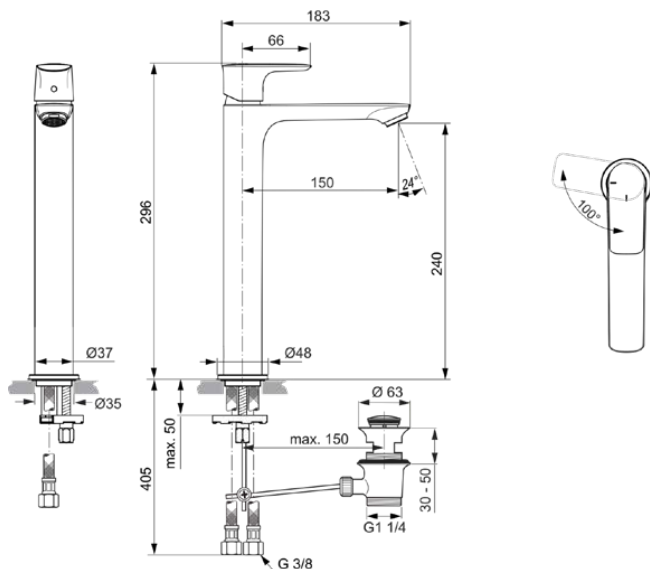

CONNECT AIR

A7026A2

CONNECT AIR | Waschtischarmatur 48x196x296 mm, 150 mm vertikaler Abstand bis Mitte Auslauf in brushed gold, 5 l/min (3 bar), mit Ablaufgarnitur | EasyFix, BlueStart, PVD Technologie

Bild & Zeichnung

Allgemeine Informationen

Produktkategorie:	Waschtischarmaturen
Produktart:	Waschtischarmatur
Marke:	Ideal Standard
Kollektion:	CONNECT AIR
Designer:	Ideal Standard
Colour:	A2 - Brushed Gold
Oberflächenveredelung:	satın
Maximale Höhe (mm):	296
Maximale Breite (mm):	48
Ausladung (mm):	196
Befestigungsart:	EasyFix
Nettogewicht (kg):	1.88
EAN Code:	4015413347525

Normen:	EN 248 DIN 4109-1 EN 817
Name des ACS-Zertifikates:	21 ACC LY 068_223

Produktspezifikationen

Anzahl der Rosette(n):	1
Anzahl der Griffe:	1
BlueStart Technologie:	Ja
Farbcode:	A2
Farbbeschreibung:	brushed gold
Cool Body Technologie:	Nein
DVGW-Eigensicher:	Nein
Easy-Fix Technologie:	Ja
Griff-Anwendung:	Volumen & Temperaturkontrolle
Griffposition:	Oben
IdealPure Technologie:	Nein
Mit Kettenöse:	Nein
Integrierte Elektronik:	Nein
Niederdruckmodell:	Nein
Material:	Metall

CONNECT AIR

A7026A2

CONNECT AIR | Waschtischarmatur 48x196x296 mm, 150 mm vertikaler Abstand bis Mitte Auslauf in brushed gold, 5 l/min (3 bar), mit Ablaufgarnitur | EasyFix, BlueStart, PVD Technologie

Produktspezifikationen