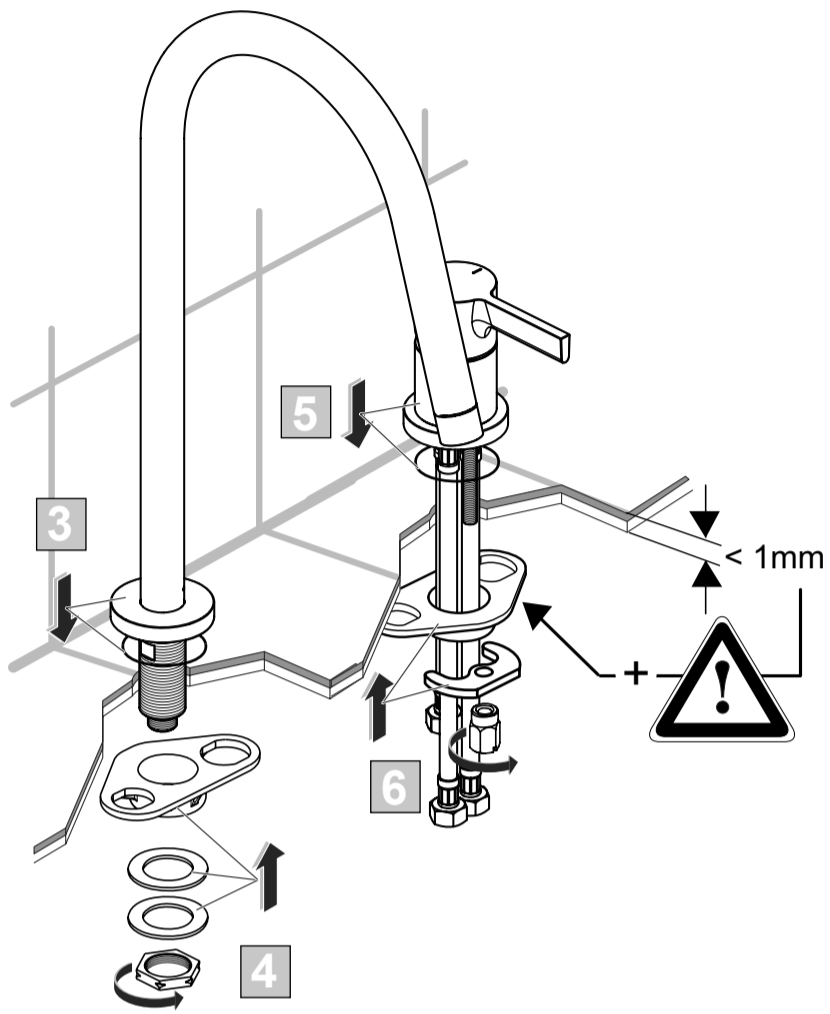

GUSTO

Ideal Standard

11.2022 / B565220

B D422 ..

Ideal Standard International NV
Corporate Village - Gent Building
Da Vincilaan 2
1935 Zaventem
Belgium
<http://www.idealstandardinternational.com>

P	T	Snowflake	4	3	2	1	0
			°C	°C	°C	°C	°C
0,3 MPa 3 bar	50°C	15°C	27	33	41	48	50
	65°C	15°C	33	42	53	63	65
	85°C	15°C	41	53	68	83	85