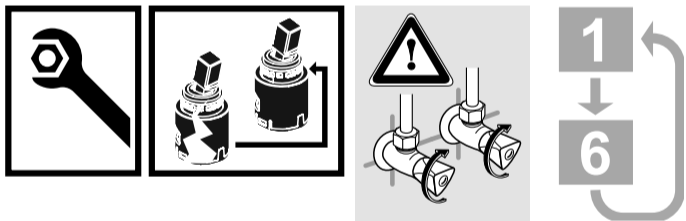

GUSTO

Ideal Standard

11.2022 / B565220

B D422 ..

Ideal Standard International NV
Corporate Village - Gent Building
Da Vincilaan 2
1935 Zaventem
Belgium
<http://www.idealstandardinternational.com>

P	T	Snowflake	4	3	2	1	0
			°C	°C	°C	°C	°C
0,3 MPa 3 bar	50°C	15°C	27	33	41	48	50
	65°C	15°C	33	42	53	63	65
	85°C	15°C	41	53	68	83	85