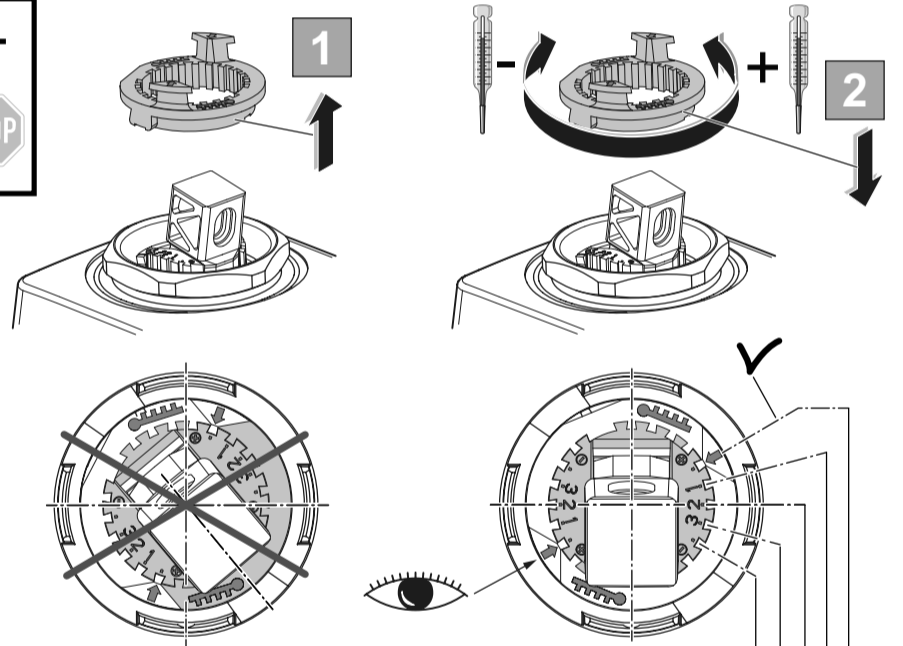

GUSTO

Ideal Standard

11.2022 / B565220

B D422 ..

Ideal Standard International NV
Corporate Village - Gent Building
Da Vincilaan 2
1935 Zaventem
Belgium
<http://www.idealstandardinternational.com>

P	T	Snowflake	4	3	2	1	0
			°C	°C	°C	°C	°C
0,3 MPa 3 bar	50°C	15°C	27	33	41	48	50
	65°C	15°C	33	42	53	63	65
	85°C	15°C	41	53	68	83	85