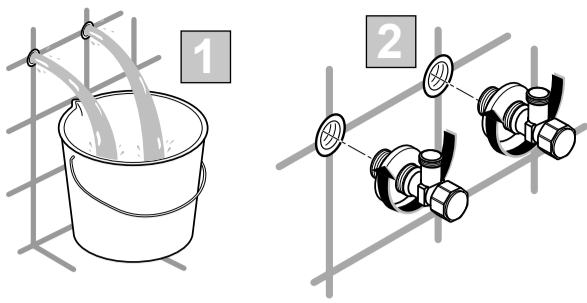

GUSTO

Ideal Standard

11.2022 / B565220

B D422 ..

Ideal Standard International NV
Corporate Village - Gent Building
Da Vincilaan 2
1935 Zaventem
Belgium
<http://www.idealstandardinternational.com>

P	T	Snowflake	4	3	2	1	0
			°C	°C	°C	°C	°C
0,3 MPa 3 bar	50°C	15°C	27	33	41	48	50
	65°C	15°C	33	42	53	63	65
	85°C	15°C	41	53	68	83	85