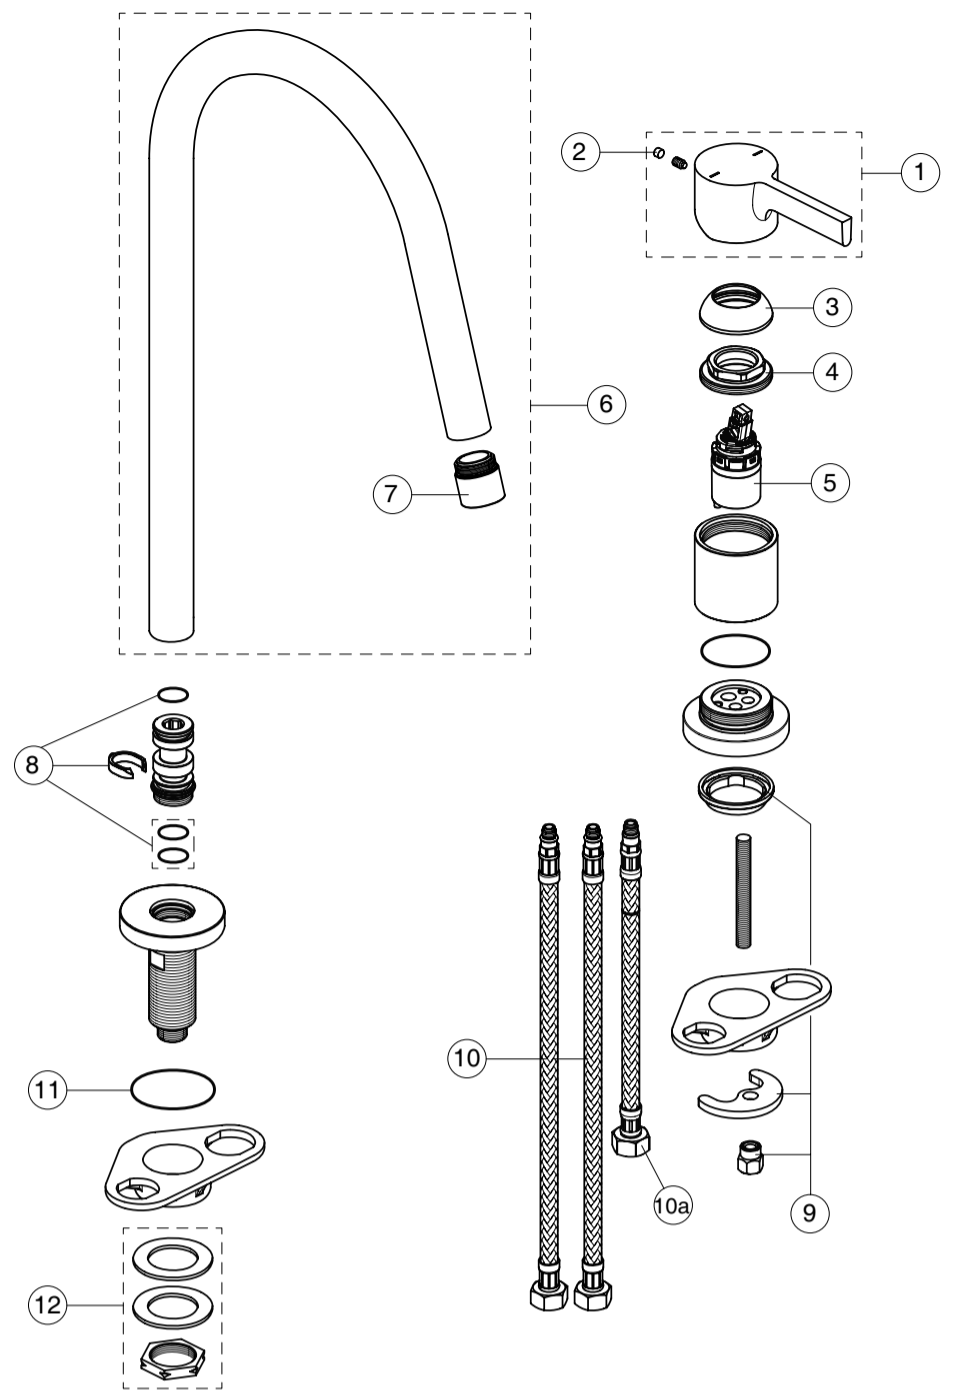

Ordering spares / Ersatzteil - Regelung / Pièces de rechange / Parti di ricambio / Lista de recambios / Onderdelen bestellen (NL/B) / Κωδικοί Ανταλλακτικών / Bestilling af reservedele / Beställning av reservdelar / Bestilling av reservedeler / Резервни части / Запчасти / Części zapasowe / Pieśe de schimb / Rendelhető alkatrészek / Запасні частини / Резервни делови / Резервни делови / Atsarginių dalių / Tellitavad varuosad / Rezerves daļas / Náhradní díly / Náhradné diely / Yedek parça siparişi / Nadomestni deli

XX = AA, AD,

- 1 - B 961827 XX
- 2 - A 963751 NU
- 3 - B 961815 XX
- 4 - B 961814 NU
- 5 - A 861397 NU
- 6 - B 961828 XX
- 7 - B 961282 XX
- 8 - B 961321 NU
- 9 - A 964520 NU
- 10 - B 960364 NU - L620
- 10a - A 962005 NU - L500
- 11 - F 961021 NU
- 12 - A 860666 NU

P	bar	0,5	MAX. 10	5	1	Q (3 bar)
T	°C		MAX. 80	65	40	l/min
						9