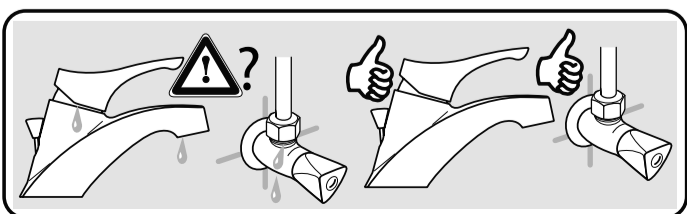

GUSTO

Ideal Standard

11.2022 / B565220

B D422 ..

Ideal Standard International NV
Corporate Village - Gent Building
Da Vincilaan 2
1935 Zaventem
Belgium
<http://www.idealstandardinternational.com>

P	T	Snowflake	4	3	2	1	0
			°C	°C	°C	°C	°C
0,3 MPa 3 bar	50°C	15°C	27	33	41	48	50
	65°C	15°C	33	42	53	63	65
	85°C	15°C	41	53	68	83	85