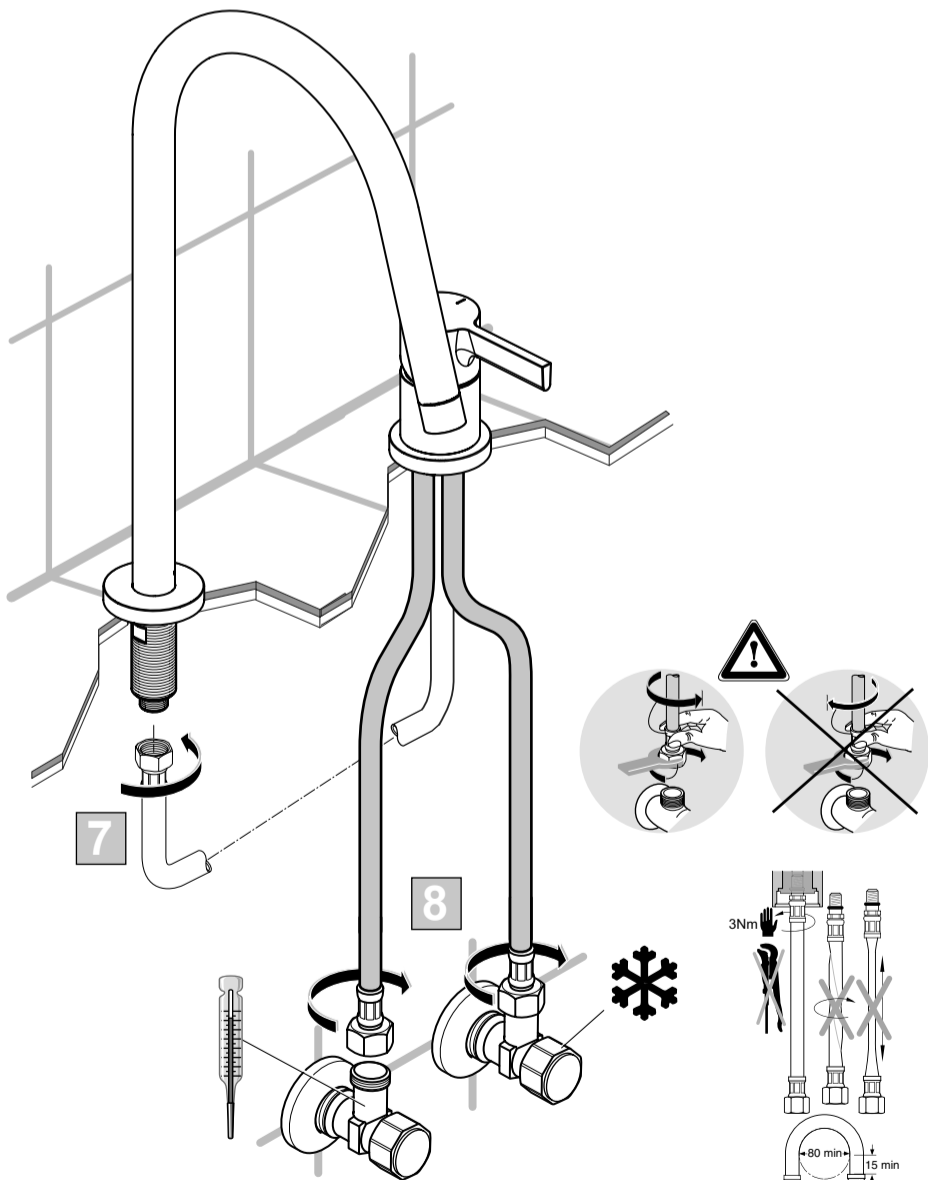

GUSTO

Ideal Standard

11.2022 / B565220

B D422 ..

Ideal Standard International NV
Corporate Village - Gent Building
Da Vincilaan 2
1935 Zaventem
Belgium
<http://www.idealstandardinternational.com>

P	T	Snowflake	4	3	2	1	0
			°C	°C	°C	°C	°C
0,3 MPa 3 bar	50°C	15°C	27	33	41	48	50
	65°C	15°C	33	42	53	63	65
	85°C	15°C	41	53	68	83	85