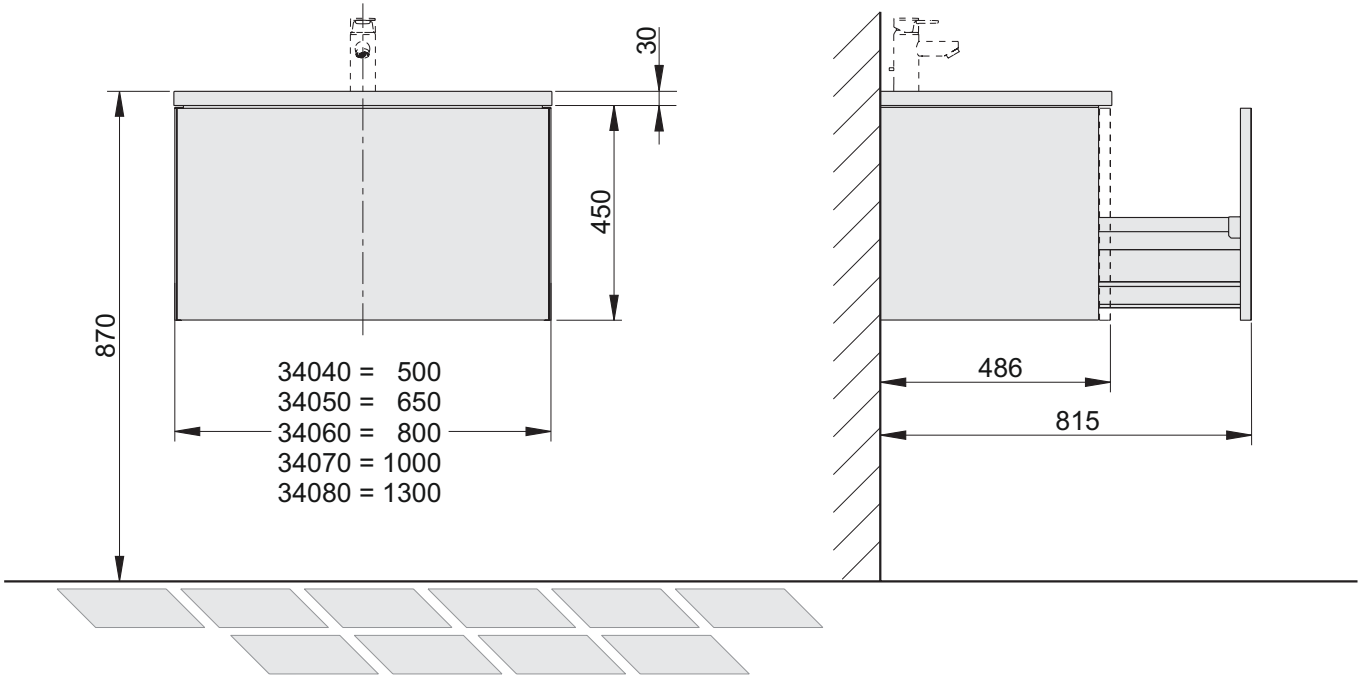

Royal Reflex

34040 XX0000 / 34040 YY0000
34050 XX0000 / 34050 YY0000
34060 XX0000 / 34060 YY0000
34070 XX0000 / 34070 YY0000
34080 XX0000 / 34080 YY0000

1a

- 34040 = 428
- 34050 = 578
- 34060 = 728
- 34070 = 928
- 34080 = 1228

1b

5

6

7

| Royal Reflex | X= |
|--------------|-----|
| 500 | 105 |
| 650/800/1000 | 125 |
| 1300 | 135 |

8

| | |
|-------|-----|
| 34040 | 1 x |
| 34050 | 1 x |
| 34060 | 1 x |
| 34070 | 2 x |
| 34080 | 2 x |