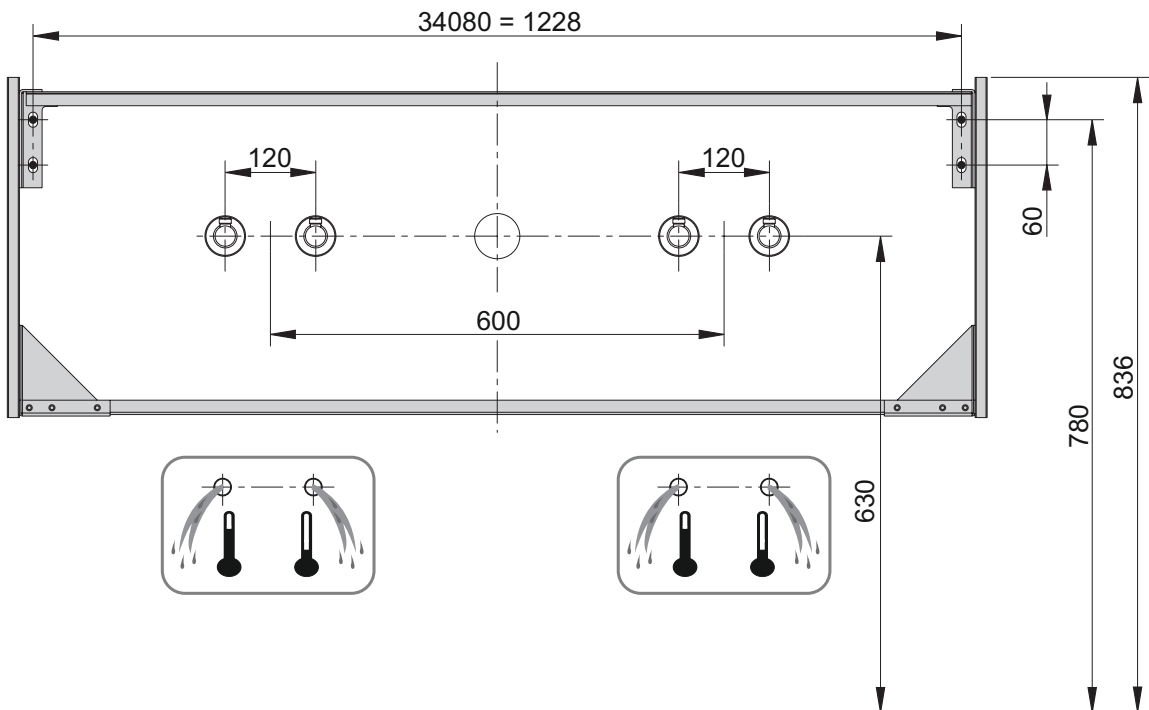

Royal Reflex

34040 XX0000 / 34040 YY0000
34050 XX0000 / 34050 YY0000
34060 XX0000 / 34060 YY0000
34070 XX0000 / 34070 YY0000
34080 XX0000 / 34080 YY0000

1a

- 34040 = 428
- 34050 = 578
- 34060 = 728
- 34070 = 928
- 34080 = 1228

1b

5

6

7

| Royal Reflex | X= |
|--------------|-----|
| 500 | 105 |
| 650/800/1000 | 125 |
| 1300 | 135 |

8

| | |
|-------|-----|
| 34040 | 1 x |
| 34050 | 1 x |
| 34060 | 1 x |
| 34070 | 2 x |
| 34080 | 2 x |