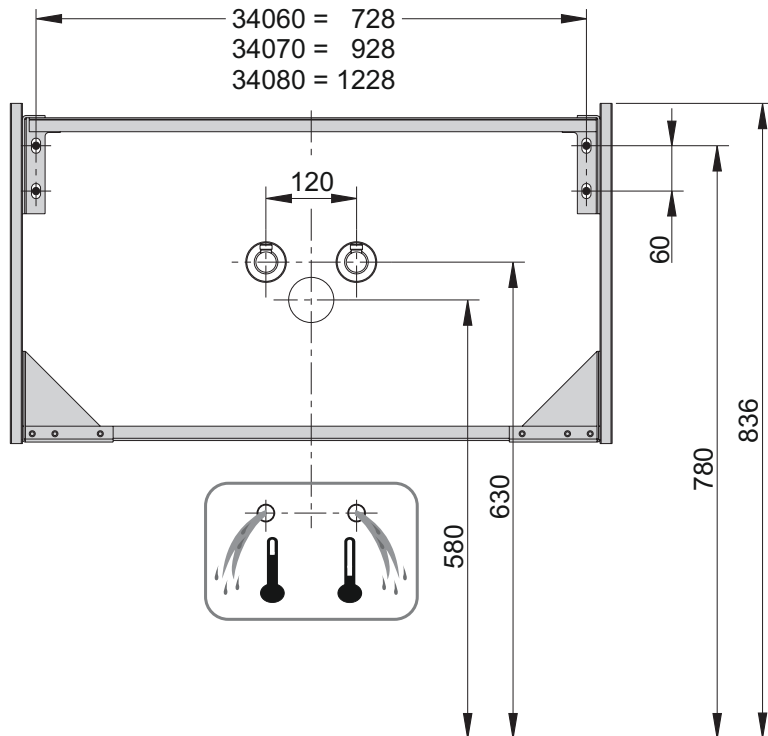

Royal Reflex

34040 XX0000 / 34040 YY0000
34050 XX0000 / 34050 YY0000
34060 XX0000 / 34060 YY0000
34070 XX0000 / 34070 YY0000
34080 XX0000 / 34080 YY0000

1a

- 34040 = 428
- 34050 = 578
- 34060 = 728
- 34070 = 928
- 34080 = 1228

1b

5

6

7

| Royal Reflex | X= |
|--------------|-----|
| 500 | 105 |
| 650/800/1000 | 125 |
| 1300 | 135 |

8

| | |
|-------|-----|
| 34040 | 1 x |
| 34050 | 1 x |
| 34060 | 1 x |
| 34070 | 2 x |
| 34080 | 2 x |