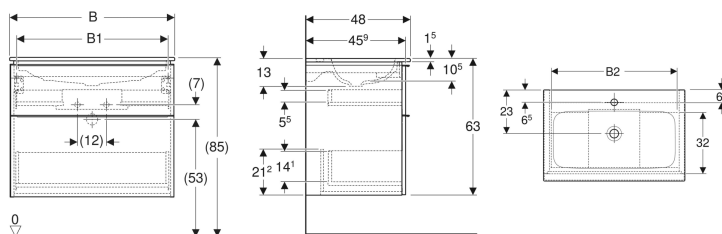

Geberit iCon Set Möbelwaschtisch schmaler Rand, mit Unterschrank, zwei Schubladen und Waschbeckenanschluss

Beispielbild

Eigenschaften

- FSC™ C134279 zertifiziert
- Wandhängend
- Mit zwei Schubladen
- Schmäler Rand
- Schublade mit Selbststeinzug
- Griff zum Öffnen
- Griff austauschbar
- Schublade ohne Geruchsverschlussausschnitt

- Waschtischunterschrank aus hochverdichteter Dreischicht-Holzspanplatte
- Feuchtigkeitsbeständig
- Vormontiert geliefert

Technische Daten

Werkstoff	Sanitärkeramik / Hochverdichtete Dreischicht-Holzspanplatte
Maximale Schubladenbelastung	30 kg

Lieferumfang

- Waschtisch
- Clou Waschbeckenanschluss \varnothing 32 mm

- Unterschrank für Möbelwaschtisch
- Befestigungsmaterial

Zusätzlich zu bestellen

- Geberit Tauchrohrgeruchsverschluss für Waschbecken, Raumsparmodell, Abgang horizontal

Art.-Nr.	Farbe / Oberfläche	Hahnloch	Überlauf	B	B1	B2	H	T	VE1
502.332.JR.1 *	Waschtisch: weiß / KeraTect Korpus und Front: Nussbaum hickory / Melamin Holzstruktur Griff: lava / pulverbeschichtet matt	mittig	ohne	75 cm	68.6 cm	66.5 cm	63 cm	48 cm	1 St.