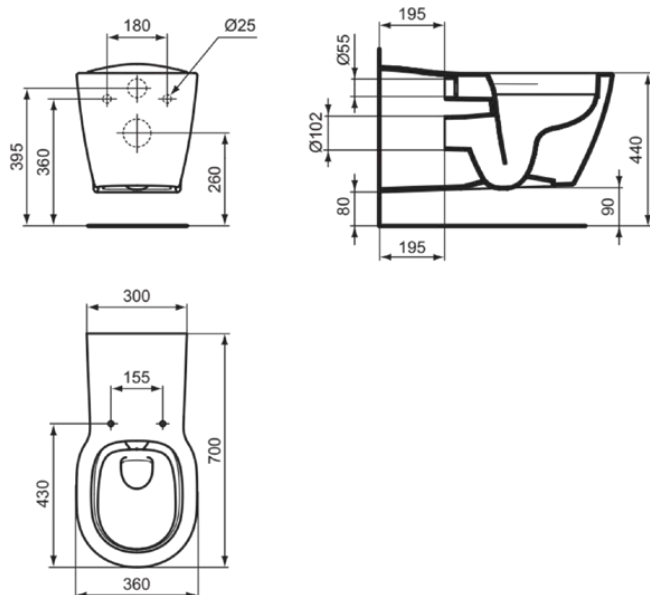

CONNECT FREEDOM

E819401

CONNECT FREEDOM | Wand-WC 360x700x384 mm in weiß glänzend, CL1 Vollspülung 5.9 - 6 l/min, horizontaler Ablauf | CL1, CL2, Randlos

Bild & Zeichnung

Allgemeine Informationen

Produktkategorie:	Toiletten
Produktart:	Wand-WC
Marke:	Ideal Standard
Kollektion:	CONNECT FREEDOM
Designer:	Studio Levien
Colour:	01 - Weiß Glänzend
Oberflächenveredelung:	glänzend
Höhe (mm):	384
Breite (mm):	360
Ausladung (mm):	700
Befestigungsart:	Befestigungsschrauben
Nettogewicht (kg):	31.90
EAN Code:	5017830470915

Features

CL1	CL1: 5.9 - 6 l/min	CL2	CL2: 6 l/min
	Randlos		

Downloads

- [Installation Guide](#)

Produktstandards & Zertifikate

Normen:	EN 997
Declaration of Performance classification (DoP):	CL1-6A+CL2

Produktspezifikationen

CL1 Vollspülung maximal (Liter):	6
CL1 Vollspülung minimal (Liter):	5.9
CL2 Vollspülung maximal (Liter):	6
Kindertoilette:	Nein
Farbcode:	01
Farbbeschreibung:	weiß glänzend
Verdeckte Befestigung:	Nein
Spülart:	Tiefspül-WC
Barrierefreies Produkt:	Ja
Material:	Keramik
Materialspezifikation:	Glasiertes Porzellan
Position des Auslass:	Mitte
Ausrichtung des Auslass:	Horizontal
Sichtbarkeit des Auslass:	Verdeckt

CONNECT FREEDOM

E819401

CONNECT FREEDOM | Wand-WC 360x700x384 mm in weiß glänzend, CL1 Vollspülung 5.9 - 6 l/min, horizontaler Ablauf | CL1, CL2, Randlos

Produktspezifikationen

PVD Technologie:	Nein
Position des Wasserzulaufs:	Hinten
Erhöhte Ausführung:	Nein
Oberflächenveredelung:	glänzend
Art des Wasserzulaufs:	Verdeckt
Mit Bidetfunktion:	Nein
Mit Hygieneausparung / fester Toilettensitz:	Nein
Mit Geruchsabsaugung:	Nein
Befestigungsart:	Befestigungsschrauben
Montageart:	wandhängend