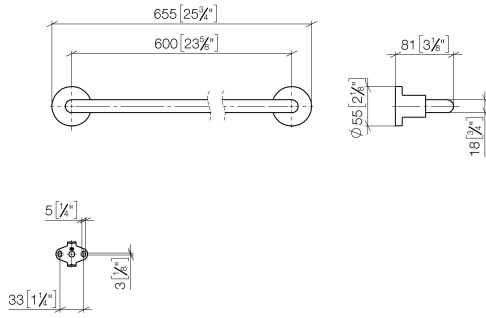

83 060 892

- Stichmaß 600 mm
- Breite 655 mm
- Höhe 55 mm
- Rosette Ø 55 mm
- Ausladung 81 mm

Passt zu TARA

	Chrom	83 060 892-00
	Platin gebürstet	83 060 892-06
	Platin	83 060 892-08
	Dark Chrome	83 060 892-19
	Light Gold gebürstet	83 060 892-27
	Messing gebürstet (23kt Gold)	83 060 892-28
	Schwarz matt	83 060 892-33
	Bronze gebürstet	83 060 892-42
	Champagne gebürstet (22kt Gold)	83 060 892-46
	Champagne (22kt Gold)	83 060 892-47
	Chrom gebürstet	83 060 892-93
	Dark Platinum gebürstet	83 060 892-99

83 060 892

mm [inches]

83 060 892

Produktversion ab 4/1/2024

Ersatzteile für die
anderen
Oberflächenvarianten
finden Sie hier: Platin
gebürstet

83 060 892

Ersatzteilstückliste

Produktversion ab 4/1/2024

Nr.	Artikelnummer	Benennung	Verbaumenge	Lieferzeit
	05 28 22 589 00-00	Halter für Badetuchhalter 618 x 42 x 23 mm - Chrom	11	10