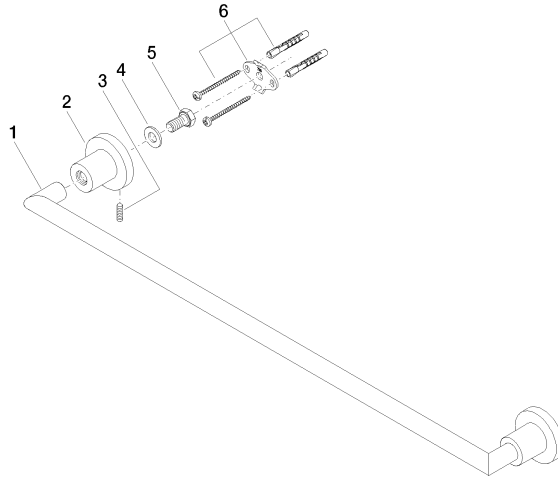

83 060 892

- Stichmaß 600 mm
- Breite 655 mm
- Höhe 55 mm
- Rosette Ø 55 mm
- Ausladung 81 mm

Passt zu TARA

	Chrom	83 060 892-00
	Platin gebürstet	83 060 892-06
	Platin	83 060 892-08
	Dark Chrome	83 060 892-19
	Light Gold gebürstet	83 060 892-27
	Messing gebürstet (23kt Gold)	83 060 892-28
	Schwarz matt	83 060 892-33
	Bronze gebürstet	83 060 892-42
	Champagne gebürstet (22kt Gold)	83 060 892-46
	Champagne (22kt Gold)	83 060 892-47
	Chrom gebürstet	83 060 892-93
	Dark Platinum gebürstet	83 060 892-99

83 060 892

mm [inches]

83 060 892

Produktversion ab 4/1/2024

Ersatzteile für die
anderen
Oberflächenvarianten
finden Sie hier: Platin
gebürstet

83 060 892

Ersatzteilstückliste

Produktversion ab 4/1/2024

Nr.	Artikelnummer	Benennung	Verbaumenge	Lieferzeit
	05 28 22 589 00-00	Halter für Badetuchhalter 618 x 42 x 23 mm - Chrom	11	10