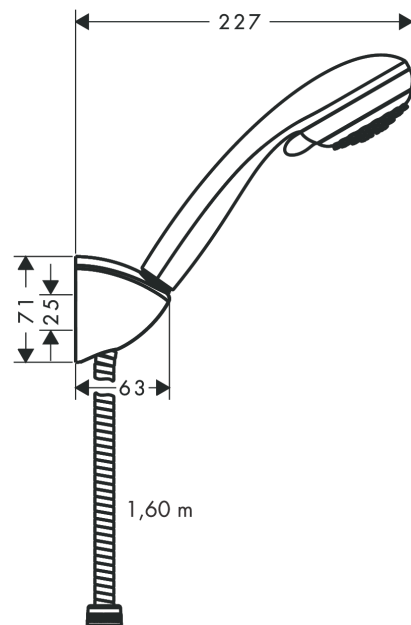

Crometta 85
Brausehalterset Vario mit Brauseschlauch 160 cm
 Oberfläche: **Chrom** Artikelnummer: **27559000**

Beschreibung

Merkmale

- besteht aus: Handbrause, Brausehalter, Brauseschlauch
- Brausekopfgröße: 85 mm
- integrierte Brausehalterfunktion
- Strahlart: Vario Strahl, Normalstrahl
- Strahlartenumstellung durch drehbare Strahlscheibe
- maximale Durchflussmenge bei 3 bar: 17 l/min
- Mindestfließdruck: 1 bar
- Betriebsdruck: min. 1 bar/max. 6 bar
- Wandstützen aus Kunststoff
- Wandbefestigung: Schraubbefestigung
- ausspülbare Siebdichtung

Technologie

Produktabbildung

Maßzeichnung

Crometta 85
Brausehalterset Vario mit Brauseschlauch 160 cm
 Oberfläche: **Chrom** Artikelnummer: **27559000**

Explosionszeichnung

Baujahr: >02/08

Crometta 85
Brausehalterset Vario mit Brauseschlauch 160 cm
 Oberfläche: **Chrom** Artikelnummer: **27559000**

Ersatzteilliste

Baujahr: >02/08

Pos.	Beschreibung	Artikelnummer	PG	VE
1	Handbrause	28562000	98	1
2	Befestigungsteile	40915000	4	1
3	Handbrausenhalter	27521000	98	1
4	Filtereinsatz	97708000	2	1
5	Siebichtung	94246000	1	1