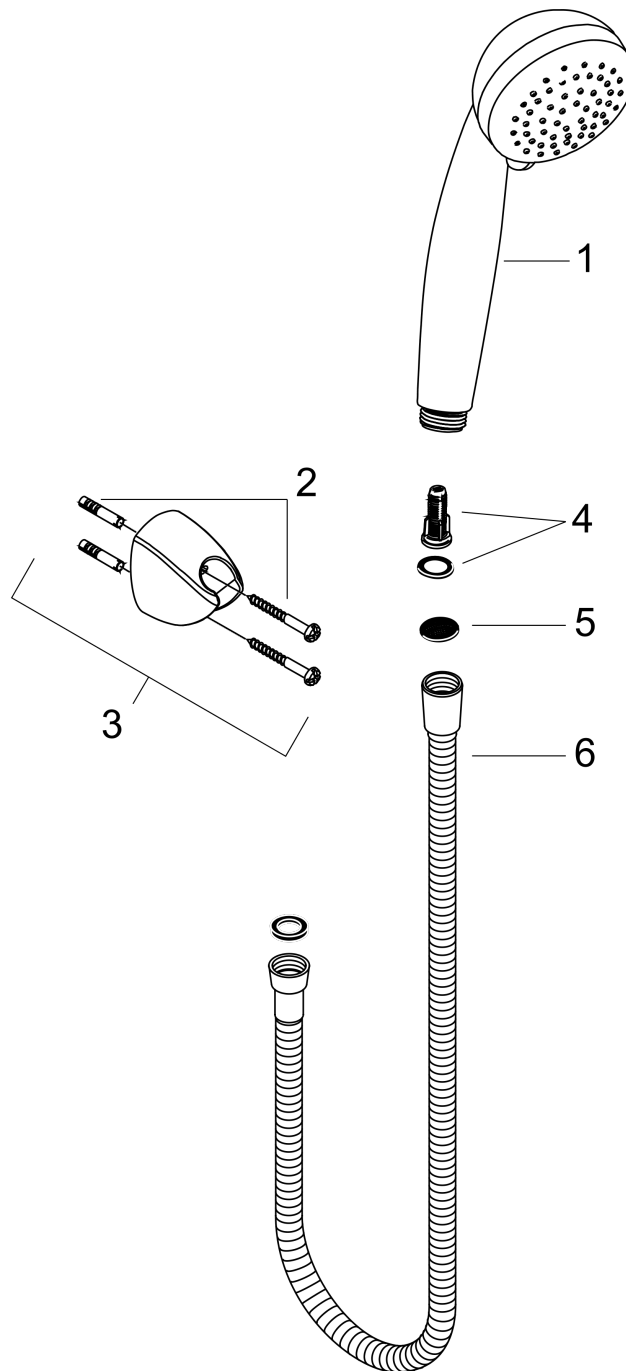

Crometta 85
Brausehalterset Vario mit Brauseschlauch 160 cm
 Oberfläche: **Chrom** Artikelnummer: **27559000**

Beschreibung

Merkmale

- besteht aus: Handbrause, Brausehalter, Brauseschlauch
- Brausekopfgröße: 85 mm
- integrierte Brausehalterfunktion
- Strahlart: Vario Strahl, Normalstrahl
- Strahlartenumstellung durch drehbare Strahlscheibe
- maximale Durchflussmenge bei 3 bar: 17 l/min
- Mindestfließdruck: 1 bar
- Betriebsdruck: min. 1 bar/max. 6 bar
- Wandstützen aus Kunststoff
- Wandbefestigung: Schraubbefestigung
- ausspülbare Siebdichtung

Technologie

Produktabbildung

Maßzeichnung

Crometta 85
Brausehalterset Vario mit Brauseschlauch 160 cm
 Oberfläche: **Chrom** Artikelnummer: **27559000**

Explosionszeichnung

Baujahr: >02/08

Crometta 85
Brausehalterset Vario mit Brauseschlauch 160 cm
 Oberfläche: **Chrom** Artikelnummer: **27559000**

Ersatzteilliste

Baujahr: >02/08

Pos.	Beschreibung	Artikelnummer	PG	VE
1	Handbrause	28562000	98	1
2	Befestigungsteile	40915000	4	1
3	Handbrausenhalter	27521000	98	1
4	Filtereinsatz	97708000	2	1
5	Siebichtung	94246000	1	1