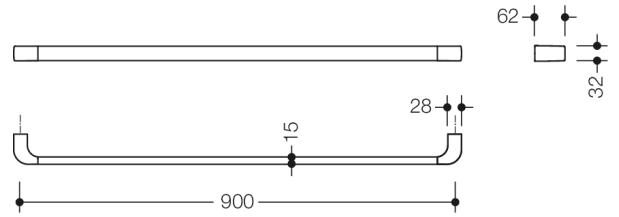

Abbildung ähnlich

Abmessungen in mm

#### Badetuchhalter System 800

- reduziert und funktional in einer harmonischen, zeitlosen Formensprache gestaltet
- zur Wandmontage
- Achsmaß 900 mm, 62 mm tief
- aus Metall, hochwertig verchromt
- inklusive korrosionsfreiem HEWI Befestigungsmaterial