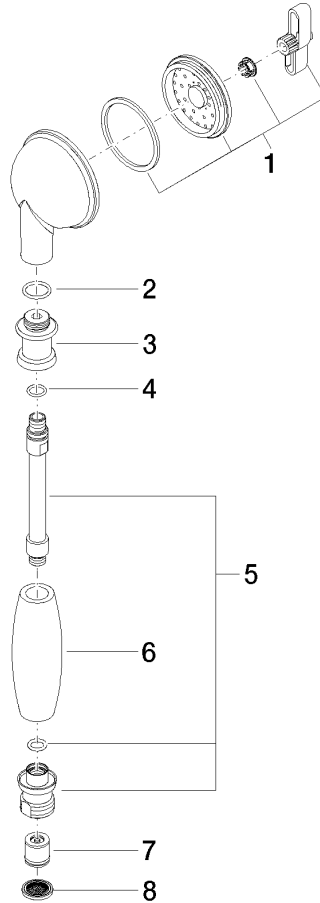

MADISON Metall-Handbrause mit Porzellangriff (weiß) - Messing gebürstet (23kt Gold)

MADISON

28 002 970

- COMPACT RAIN, Durchfluss max. 9 l/min (bei 3 Bar)
- Funktion ab: 6 l/min
- Brausekopf Ø 64 mm
- Anschluss 1/2"

28 002 970
mm [inches]

Durchflussdiagramm

Codes & Standards

DIN 4109

ISO 3822

Scottish Water
Byelaws

UK Water Supply
Regulations

Ü-Zeichen

MADISON Metall-Handbrause mit Porzellangriff (weiß) - Messing gebürstet
(23kt Gold)

MADISON

28 002 970
Zertifikate

WRAS_1809

LGA_8

28 002 970

Ersatzteile für die
anderen
Oberflächenvarianten
finden Sie hier:
Chrom

MADISON Metall-Handbrause mit Porzellangriff (weiß) - Messing gebürstet
(23kt Gold)

MADISON

28 002 970

Ersatzteilstückliste

Nr.	Artikelnummer	Benennung	Verbaumenge	Lieferzeit
	90 12 01 010 00 90	Einsatz Brause-Sieb Seitenbrause 70 x 110 x 20 mm -	8	2