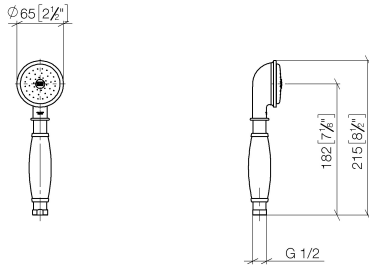

MADISON Metall-Handbrause mit Porzellangriff (weiß) - Messing gebürstet (23kt Gold)

MADISON

28 002 970

- COMPACT RAIN, Durchfluss max. 9 l/min (bei 3 Bar)
- Funktion ab: 6 l/min
- Brausekopf Ø 64 mm
- Anschluss 1/2"

28 002 970
mm [inches]

Durchflussdiagramm

Codes & Standards

DIN 4109

ISO 3822

Scottish Water
Byelaws

UK Water Supply
Regulations

Ü-Zeichen

MADISON Metall-Handbrause mit Porzellangriff (weiß) - Messing gebürstet
(23kt Gold)

MADISON

28 002 970

Ersatzteilstückliste

Nr.	Artikelnummer	Benennung	Verbaumenge	Lieferzeit
	90 12 01 010 00 90	Einsatz Brause-Sieb Seitenbrause 70 x 110 x 20 mm -	8	2