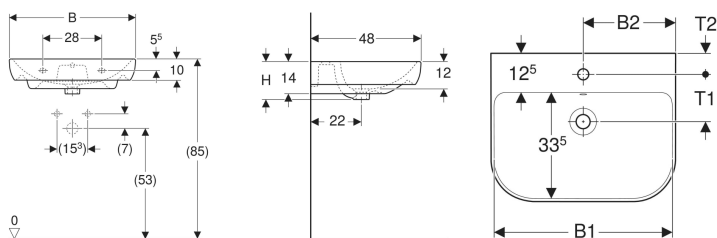

Geberit Smyle Waschtisch

Beispielbild

Werkstoff

Sanitärkeramik

Technische Daten

Art.-Nr.	Farbe / Oberfläche	Hahnloch	Überlauf	B	B1	B2	H	T	T1	T2	VE1
500.227.01.8	weiß / KeraTect	mittig	sichtbar	55 cm	51.5 cm	27.5 cm	16.5 cm	48 cm	15.5 cm	6.5 cm	1 St.

Zubehör

- Geberit Tauchrohrsiphon für Waschbecken, Anschluss BSP, Abgang horizontal oder vertikal
- Geberit Tauchrohrgeruchsverschluss für Waschbecken, Abgang horizontal
- Befestigungsset für Geberit Waschtische