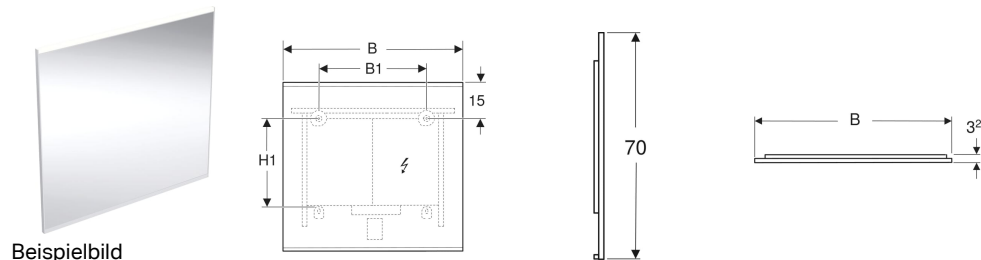

## Geberit Option Plus Square Lichtspiegel mit direkter und indirekter Beleuchtung

### Eigenschaften

- Passend zu allen Badezimmerserien
- LED-Beleuchtung
- Direkte und indirekte Beleuchtung, stufenlos dimmbar
- Touch-Sensorschalter für die Beleuchtung, mit Orientierungslicht
- Mit Memoryfunktion für die Beleuchtung
- Orientierungslicht deaktivierbar
- Beheizte Rückseite gegen Beschlagen des Spiegels
- Touch-Sensorschalter für die Spiegelheizung, mit rotem Indikationslicht
- Automatisches Ausschalten der Antibeslagheizung nach 30 Minuten
- Mit Geberit Aufhängung FlexInstall

### Technische Daten

Schutzart	IP44
Schutzklasse	I
Nennspannung	220-240 V AC
Netzfrequenz	50/60 Hz
Betriebsspannung	24 V DC
Werkstoff	Aluminium
Energieeffizienzklasse Lichtquelle	F
Lichtfarbe	3000 K
Lebensdauer LED-Beleuchtung	>72'000 h L70B50
Farbwiedergabeindex	>80
Standardabweichung des Farbabgleichs	3 SDCM

### Lieferumfang

- Spiegel
- Befestigungsmaterial

Art.-Nr.	Farbe / Oberfläche	B	B1	H	H1	T	Leistungsaufnahme	Leistungsaufnahme Spiegelheizung	Lichtstrom (max./oben/ unten)	Lichtstrom oben	Lichtstrom unten	VE 1
502.782.00.1	Aluminium eloxiert	75 cm	45 cm	70 cm	38.5 cm	3.2 cm	28 W	35 W	3600 lm	2900 lm	700 lm	1 St.