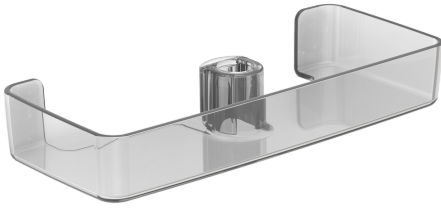

EAN: 4057304002618
static.hansa.com/44730100

- Dusche
- Zubehör
- Transparent
- Seifenschale

Technische Daten