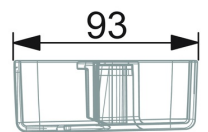

EAN: 4057304002618
static.hansa.com/44730100

- Dusche
- Zubehör
- Transparent
- Seifenschale

Technische Daten