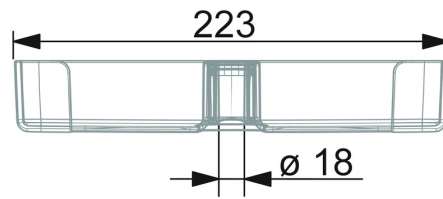

EAN: 4057304002618
static.hansa.com/44730100

- Dusche
- Zubehör
- Transparent
- Seifenschale

Technische Daten