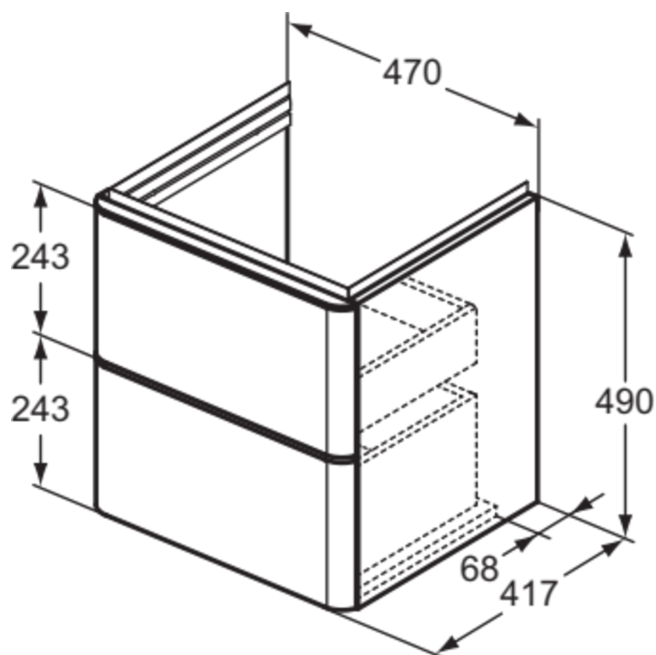

## T4299WG

ADAPTO / STRADA II | Waschtisch-Unterschrank 470x417x490 mm in weiß, 2 Schubladen | SoftClosing, Platzsparend, Vormontiert, Nachhaltig gewonnenes Holz

### Allgemeine Informationen

Produktkategorie:	Möbel
Produktart:	Waschtisch-Unterschrank
Marke:	Ideal Standard
Kollektion:	ADAPTO / STRADA II
Designer:	Ideal Standard
Colour:	WG - Weiß
Oberflächenveredelung:	glänzend
Maximale Höhe (mm):	490
Maximale Breite (mm):	470
Ausladung (mm):	417
Befestigungsart:	Befestigungsset
Nettogewicht (kg):	26.00
EAN Code:	8014140459040