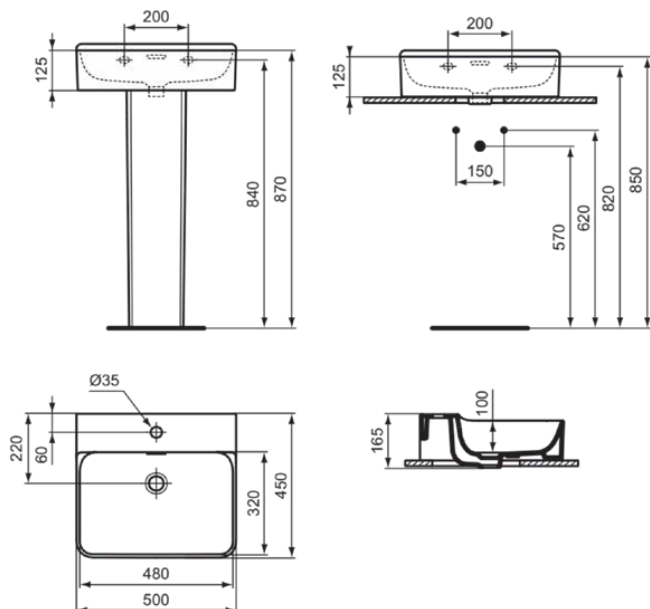

CONCA

T3812V1

CONCA | Waschtisch 500x450x145 mm in weiß seidenmatt, 1 Hahnloch, mit Überlauf | Platzsparender Waschtisch

Bild & Zeichnung

Allgemeine Informationen

Produktkategorie:	Waschtische
Produktart:	Waschtisch
Marke:	Ideal Standard
Kollektion:	CONCA
Designer:	Palomba Serafini Associati
Colour:	V1 - Weiß Seidenmatt
Oberflächenveredelung:	satın
Maximale Höhe (mm):	145
Maximale Breite (mm):	500
Ausladung (mm):	450
Nettogewicht (kg):	14.00
EAN Code:	8014140478409

Features

Platzsparender Waschtisch

Produktstandards & Zertifikate

Normen:	EN 14688
---------	----------

Produktspezifikationen

Farbcode:	V1
Farbbeschreibung:	weiß seidenmatt
Geschliffene Unterseite:	Ja
Barrierefreies Produkt:	Nein
Mit Kettenöse:	Nein
Material:	Keramik
Materialspezifikation:	Feinfeuerton
Anzahl von Hahnöchern je Waschbecken:	1
Anzahl von Waschbecken:	1
Sichtbarer Überlauf:	Ja
PVD Technologie:	Nein
Ablagefläche:	Hinten
Oberflächenveredelung:	satın
Position des Hahnlochs:	Mitte
Form des Überlaufs:	Geschlitzt
Mit Rückwand:	Nein
Mit Verschlussstopfen:	Nein
Mit Überlauf:	Ja
Mit Siphon:	Nein
Befestigungsmaterial im Lieferumfang enthalten:	Nein
Montageart:	wandhängend
Empfohlene Ausschittschablone:	TT0299724