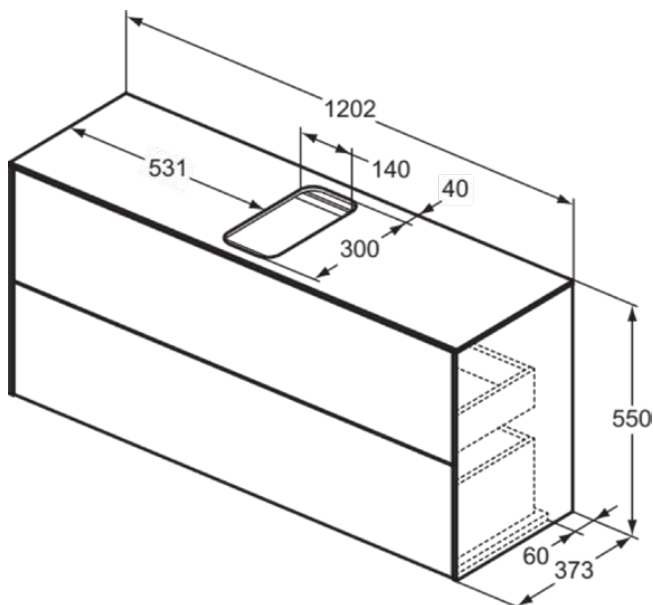

CONCA

T3949Y2

CONCA | Waschtisch-Unterschrank 1202x373x550 mm in anthrazit matt lackiert, 2 Schubladen | Vollauszug, Push-to-open, SoftClosing, Vormontiert, Nachhaltig gewonnenes Holz, Echtholz furnier

Bild & Zeichnung

Allgemeine Informationen

Produktkategorie:	Möbel
Produktart:	Waschtisch-Unterschrank
Marke:	Ideal Standard
Kollektion:	CONCA
Designer:	Palomba Serafini Associati
Colour:	Y2 - Anthrazit Matt Lackiert
Oberflächenveredelung:	Matt
Höhe (mm):	550
Breite (mm):	1202
Ausladung (mm):	373
Befestigungsart:	Befestigungsset
Nettogewicht (kg):	44.50
EAN Code:	8014140461289