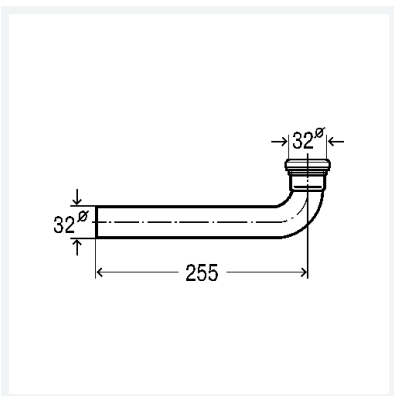

**Ablaufbogen 90°
Modell 5622.2**

Artikel 407 230

Eigenschaften

Durchmesser Nominal	DN	32
Länge	L	255
Gewicht	194,56 g	
Volumen	1243,2 cm ³	
Werkstoff	Messing verchromt	