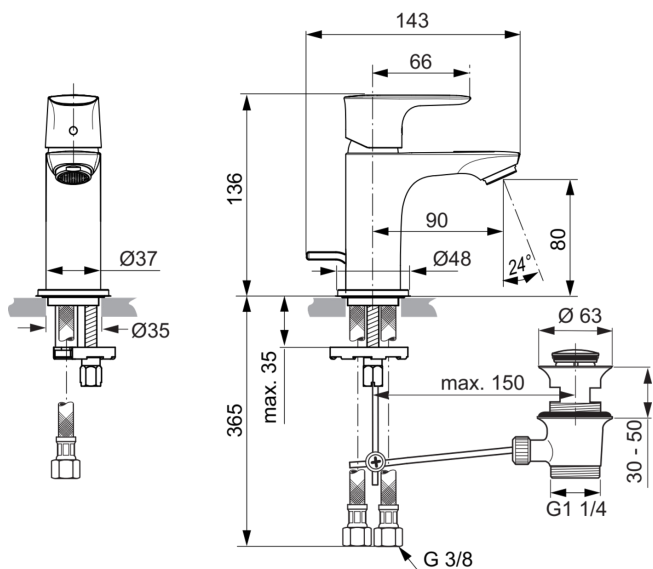

CONNECT AIR

A7014A5

CONNECT AIR | Waschtischarmatur 48x143x136 mm, 90 mm vertikaler Abstand bis Mitte Auslauf in magnetic grey, 5 l/min (3 bar), mit Ablaufgarnitur | EasyFix, PVD Technologie

Bild & Zeichnung

Allgemeine Informationen

Produktkategorie:	Waschtischarmaturen
Produktart:	Waschtischarmatur
Marke:	Ideal Standard
Kollektion:	CONNECT AIR
Designer:	Ideal Standard
Colour:	A5 - Magnetic Grey
Oberflächenveredelung:	satın
Maximale Höhe (mm):	136
Maximale Breite (mm):	48
Ausladung (mm):	143
Befestigungsart:	EasyFix
Nettogewicht (kg):	1.26
EAN Code:	4015413348065

Anzahl der Rosette(n):	1
Anzahl der Griffe:	1
BlueStart Technologie:	Nein
Farbcode:	A5
Farbbeschreibung:	magnetic grey
Cool Body Technologie:	Nein
DVGW-Eigensicher:	Nein
Easy-Fix Technologie:	Ja
Griff-Anwendung:	Volumen & Temperaturkontrolle
Griffposition:	Oben
IdealPure Technologie:	Nein
Mit Kettenöse:	Nein
Integrierte Elektronik:	Nein
Niederdruckmodell:	Nein
Material:	Metall
Material des Griffs:	Metall
Material der Ablaufgarnitur:	Metall
Materialspezifikation:	Messing

CONNECT AIR

A7014A5

CONNECT AIR | Waschtischarmatur 48x143x136 mm, 90 mm vertikaler Abstand bis Mitte Auslauf in magnetic grey, 5 l/min (3 bar), mit Ablaufgarnitur | EasyFix, PVD Technologie

Produktspezifikationen