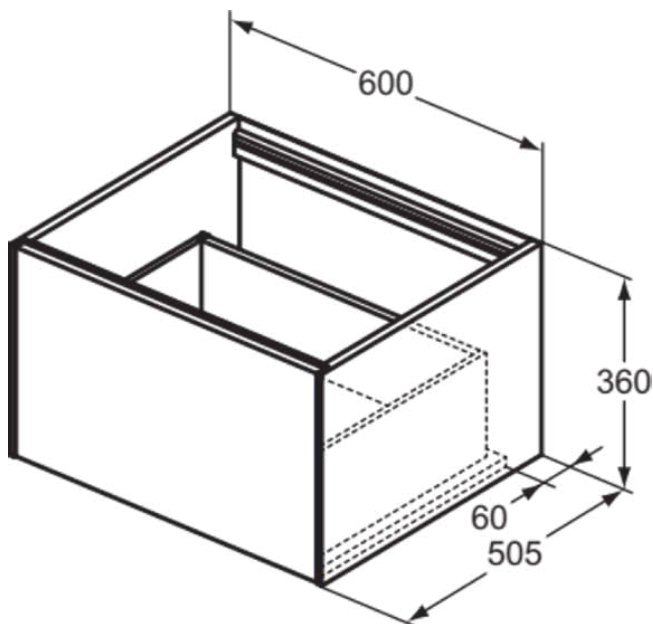

## T3982Y5

CONCA | Waschtisch-Unterschrank 600x505x360 mm in walnuss dunkel dekor, 1 Schublade | Grifflos, Vollauszug, Push-to-open, SoftClosing, Vormontiert, Nachhaltig gewonnenes Holz, Echtholz furnier

### Allgemeine Informationen

Produktkategorie:	Möbel
Produktart:	Waschtisch-Unterschrank
Marke:	Ideal Standard
Kollektion:	CONCA
Designer:	Palomba Serafini Associati
Colour:	Y5 - Walnuss Dunkel Dekor
Oberflächenveredelung:	Matt
Maximale Höhe (mm):	360
Maximale Breite (mm):	600
Ausladung (mm):	505
Befestigungsart:	Befestigungsset
Nettogewicht (kg):	25.00
EAN Code:	8014140462118