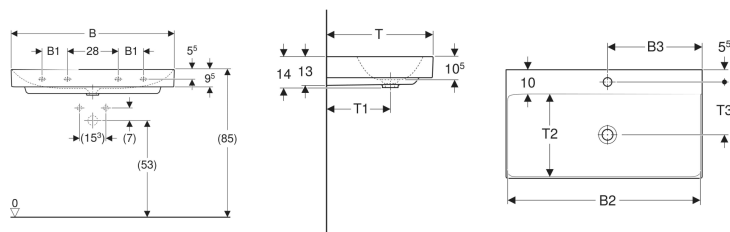

### Eigenschaften

- Unterbaufähig
- Abgang vertikal

### Zusätzlich zu bestellen

- Waschbeckenanschluss und Geruchsverschluss Raumsparmodell

Art.-Nr.	Farbe / Oberfläche	Hahnloch	Überlauf	B	B1	B2	B3	Breite Unterschrank	H	T	T1	T2	T3	Befestigungspunkte	VE 1
505.020.01.5	weiß / KeraTect	mittig	ohne	120 cm	28 cm	118.5 cm	60 cm	120 cm	14 cm	48 cm	29 cm	37 cm	23.5 cm	4	1 St.