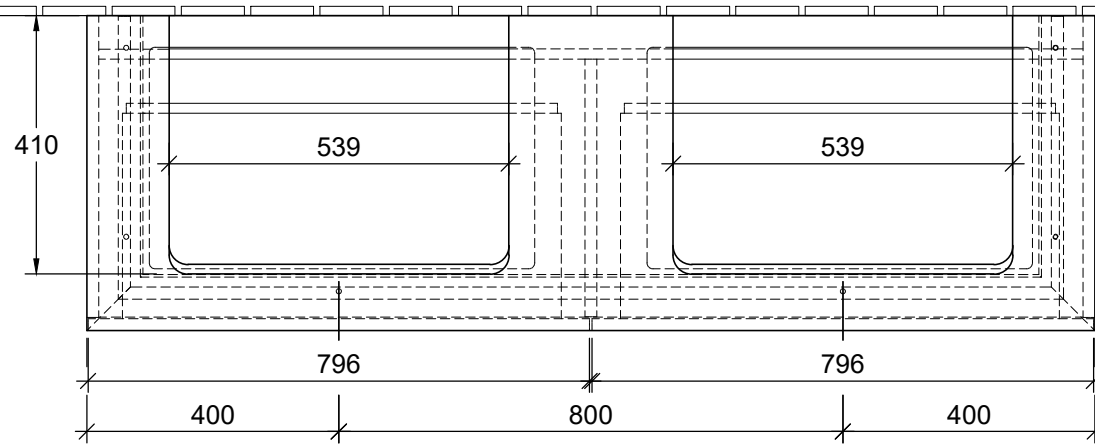

N $\frac{L}{L}$
 220 - 240V

	1 	2 	A1
7113 6G		X	520
7113 KG		X	520
4168 6L / 6C		X	590

Legato B69200XX / B692L0XX		 Villeroy & Boch 1748
V01 / 13.01.2022	1:12	