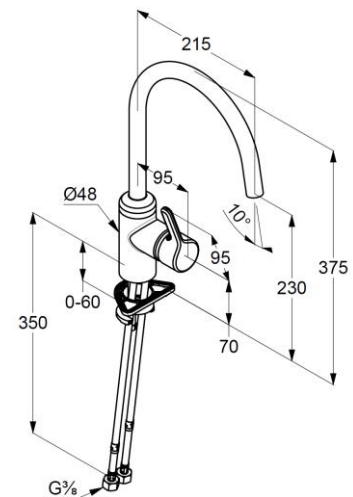

## Technische Daten/ Technical Data

KLUDI BINGO STAR  
Spültisch-Armatur  
DN 15

Artikel- Nr.: 428033978

Oberfläche:  
39 mattschwarz

Artikeltext  
Hersteller KLUDI GmbH & Co. KG  
Typ: KLUDI BINGO STAR  
Spültisch-Armatur  
Artikel- Nr.: 428033978

Spültisch-Armatur  
Einhebelmischer  
1-Loch Montage  
geschlossener Hebel, Metall  
seitliche Betätigung  
Strahlregler M16,5 PCA laminar  
Keramik-Kartusche mit Heißwasserbegrenzung  
Durchflussmenge bei 3 bar 7,6 l/min.  
schwenkbarer Auslauf (360°)  
flexible Druckschläuche G $\frac{3}{8}$  DVGW zugelassen  
Schnell-Montagesystem

### Produktabbildung/ Product picture

### Maßzeichnung/ Dimensional drawing