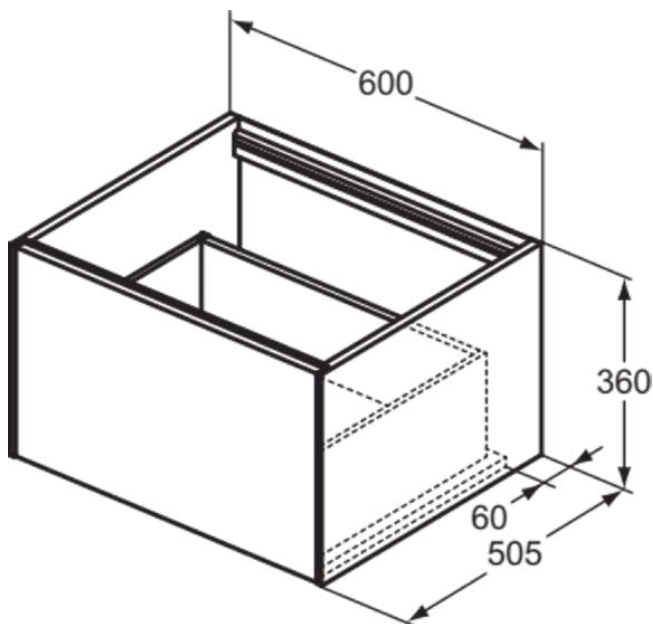

CONCA

T3982Y4

CONCA | Waschtisch-Unterschrank 600x505x360 mm in eiche geflammt furnier, 1 Schublade | Vollauszug, Push-to-open, SoftClosing, Vormontiert, Nachhaltig gewonnenes Holz, Echtholz furnier

Bild & Zeichnung

Allgemeine Informationen

Produktkategorie:	Möbel
Produktart:	Waschtisch-Unterschrank
Marke:	Ideal Standard
Kollektion:	CONCA
Designer:	Palomba Serafini Associati
Colour:	Y4 - Eiche Geflammt Furnier
Oberflächenveredelung:	Matt
Höhe (mm):	360
Breite (mm):	600
Ausladung (mm):	505
Befestigungsart:	Befestigungsset
Nettogewicht (kg):	25.00
EAN Code:	8014140462101

CONCA

T3982Y4

CONCA | Waschtisch-Unterschrank 600x505x360 mm in eiche geflammt furnier, 1 Schublade | Vollauszug, Push-to-open, SoftClosing, Vormontiert, Nachhaltig gewonnenes Holz, Echtholzfurnier

Produktspezifikationen