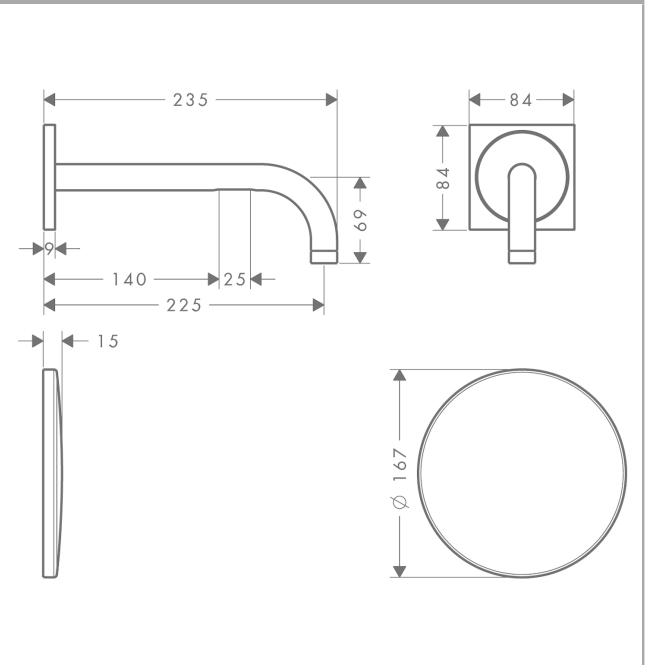

Technologie

AXOR Uno
Elektronik-Waschtischmischer Unterputz für Wandmontage mit Auslauf 225 mm
 Oberfläche: **Mattschwarz** Artikelnummer: **38120670**

Produktabbildung

Maßzeichnung

Durchflussdiagramm

AXOR Uno

Elektronik-Waschtischmischer Unterputz für Wandmontage mit Auslauf 225 mm

Oberfläche: **Mattschwarz** Artikelnummer: **38120670**

Einbaubeispiel

DIN VDE 0100 Teil 701 / IEC 60364-7-701

- 0, 1, 2 = Schutzbereich
- 0, 1, 2 = Zone de protection
- 0, 1, 2 = Protected area
- 0, 1, 2 = Zona protetta
- 0, 1, 2 = Área protegida
- 0, 1, 2 = Veiligheidszone
- 0, 1, 2 = Beskyttelsesklasse
- 0, 1, 2 = Área de protecção
- 0, 1, 2 = Sféra ochranná
- 0, 1, 2 = Chráněná oblasť
- 0, 1, 2 = Ochranná oblasť
- 0, 1, 2 = 保护区
- 0, 1, 2 = Защитная зона
- 0, 1, 2 = Biztonsági zóna
- 0, 1, 2 = Suoja-alue
- 0, 1, 2 = Skyddsområde
- 0, 1, 2 = Saugos zona
- 0, 1, 2 = Zaštitno područje
- 0, 1, 2 = Koruma bölgesi
- 0, 1, 2 = Domenu de protecție
- 0, 1, 2 = Εύρος προστασίας
- 0, 1, 2 = Zaštitno območje
- 0, 1, 2 = Kaite ulatus
- 0, 1, 2 = Aizsardzības zona
- 0, 1, 2 = Zaštitno područje
- 0, 1, 2 = Beskyttelseszone
- 0, 1, 2 = Диапазон на защита
- 0, 1, 2 = Zona e mbrojtjes.
- 0, 1, 2 = منطقة حماية