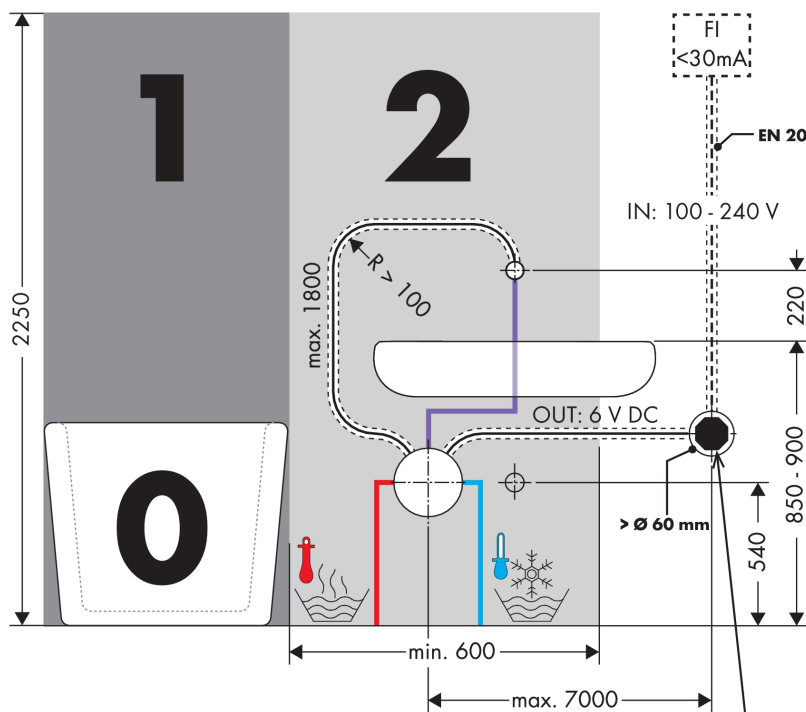

AXOR Uno

Elektronik-Waschtischmischer Unterputz für Wandmontage mit Auslauf 225 mm

Oberfläche: **Mattschwarz** Artikelnummer: **38120670**

Einbaubeispiel