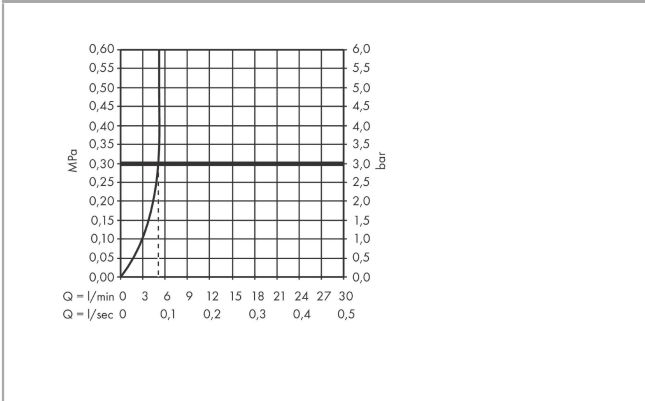

Technologie

AXOR Uno
Elektronik-Waschtischmischer Unterputz für Wandmontage mit Auslauf 225 mm
 Oberfläche: **Mattschwarz** Artikelnummer: **38120670**

Produktabbildung

Maßzeichnung

Durchflussdiagramm

AXOR Uno