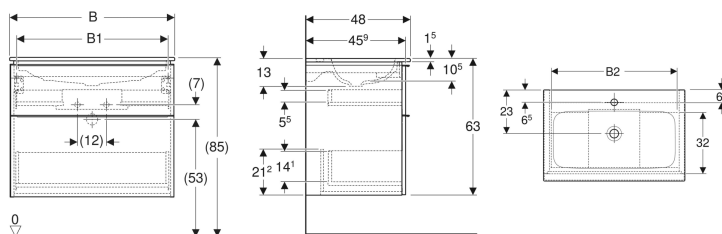

Geberit iCon Set Möbelwaschtisch schmaler Rand, mit Unterschrank, zwei Schubladen und Waschbeckenanschluss

Beispielbild

Eigenschaften

- FSC™ C134279 zertifiziert
- Wandhängend
- Mit zwei Schubladen
- Schmäler Rand
- Schublade mit Selbsteinzug
- Griff zum Öffnen
- Griff austauschbar
- Schublade ohne Geruchsverschlussausschnitt

- Waschtischunterschrank aus hochverdichteter Dreischicht-Holzspanplatte
- Feuchtigkeitsbeständig
- Vormontiert geliefert

Technische Daten

Werkstoff	Sanitärkeramik / Hochverdichtete Dreischicht-Holzspanplatte
Maximale Schubladenbelastung	30 kg

Lieferumfang

- Waschtisch
- Clou Waschbeckenanschluss \varnothing 32 mm

- Unterschrank für Möbelwaschtisch
- Befestigungsmaterial

Zusätzlich zu bestellen

- Geberit Tauchrohrgeruchsverschluss für Waschbecken, Raumsparmodell, Abgang horizontal

Art.-Nr.	Farbe / Oberfläche	Hahnloch	Überlauf	B	B1	B2	H	T	VE1
502.333.01.1	Waschtisch: weiß / KeraTect Korpus und Front: weiß / lackiert hochglänzend Griff: weiß / pulverbeschichtet matt	mittig	ohne	90 cm	83.4 cm	81.5 cm	63 cm	48 cm	1 St.