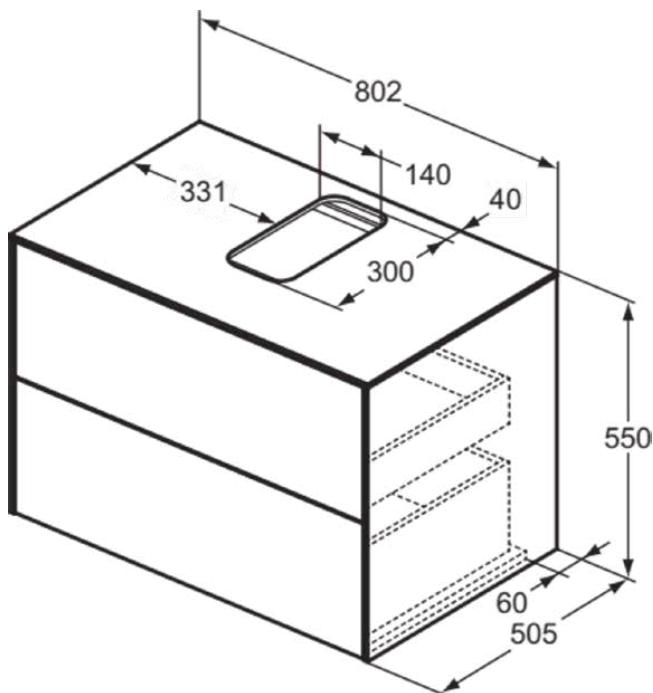

## T3941Y4

CONCA | Waschtisch-Unterschrank 802x505x550 mm in eiche geflammt furnier, 2 Schubladen | Vollauszug, Push-to-open, SoftClosing, Vormontiert, Nachhaltig gewonnenes Holz, Echtholz furnier

### Allgemeine Informationen

Produktkategorie:	Möbel
Produktart:	Waschtisch-Unterschrank
Marke:	Ideal Standard
Kollektion:	CONCA
Designer:	Palomba Serafini Associati
Colour:	Y4 - Eiche Geflammt Furnier
Oberflächenveredelung:	Matt
Höhe (mm):	550
Breite (mm):	802
Ausladung (mm):	505
Befestigungsart:	Befestigungsset
Nettogewicht (kg):	44.00
EAN Code:	8014140460824