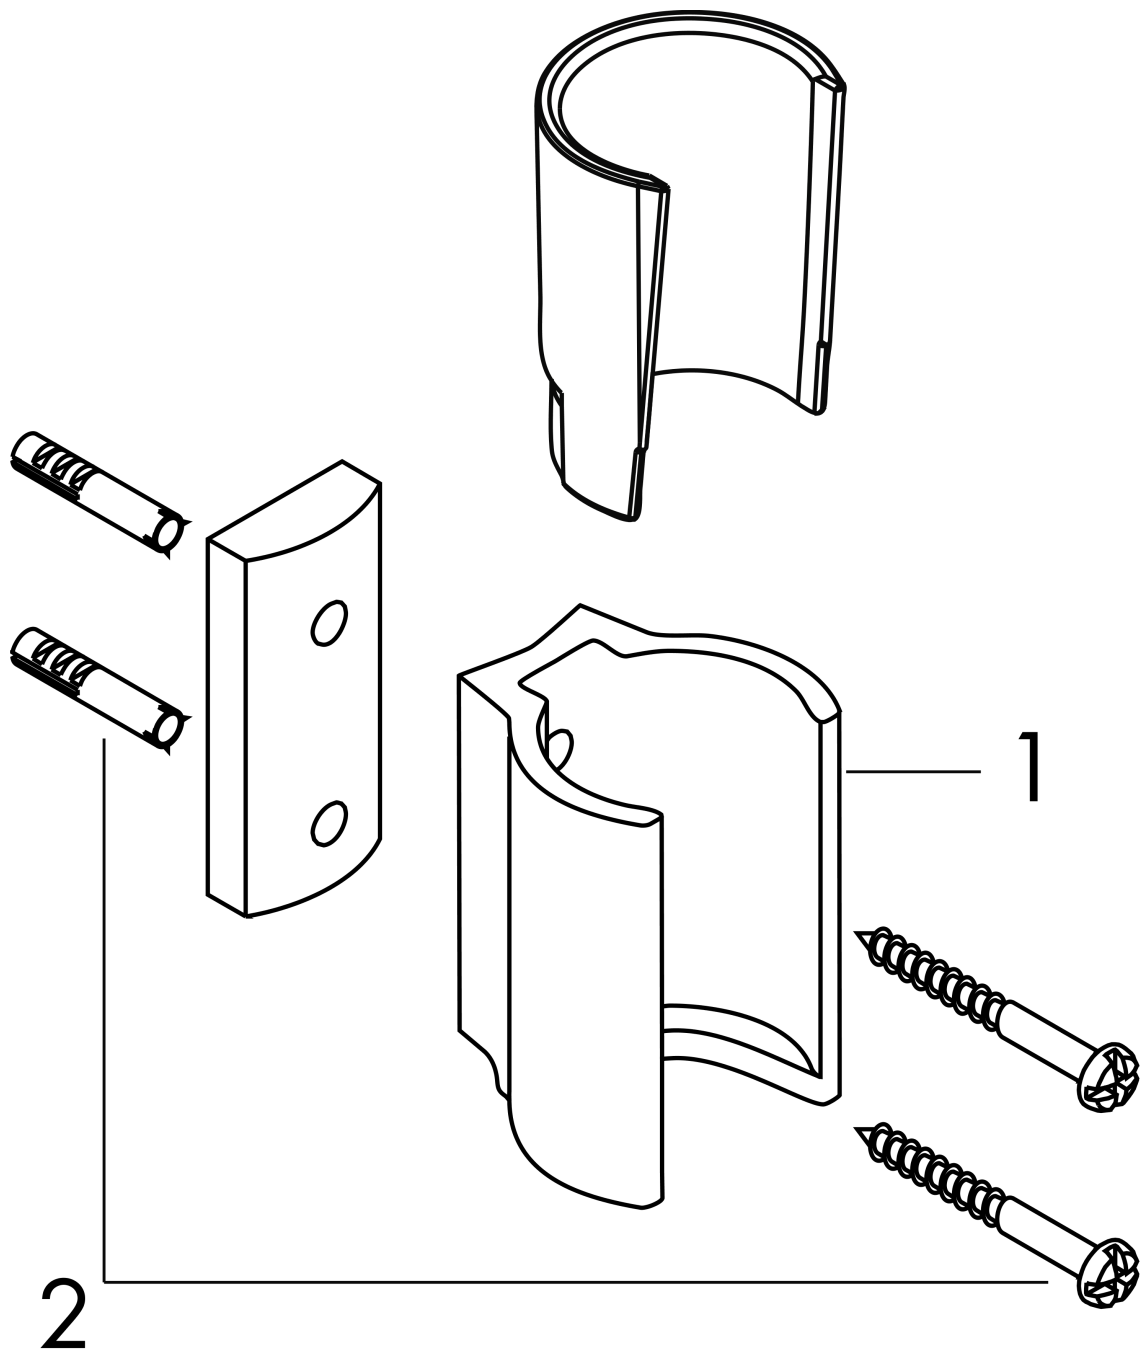

### Merkmale

- feste Halteposition
- für Schläuche mit zylindrischen Muttern
- Material: Metall

### Maßzeichnung

**AXOR Starck  
Brausehalter**

Oberfläche: **Brushed Black Chrome** Artikelnummer: **27515340**

**Explosionszeichnung**

Baujahr: >11/16

**AXOR Starck  
Brausehalter**

Oberfläche: **Brushed Black Chrome** Artikelnummer: **27515340**