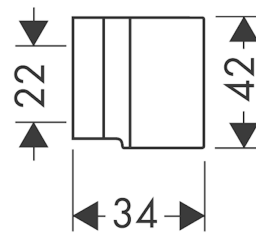

### Merkmale

- feste Halteposition
- für Schläuche mit zylindrischen Muttern
- Material: Metall

### Maßzeichnung

**AXOR Starck  
Brausehalter**

Oberfläche: **Brushed Black Chrome** Artikelnummer: **27515340**

**Explosionszeichnung**

Baujahr: >11/16

**AXOR Starck  
Brausehalter**

Oberfläche: **Brushed Black Chrome** Artikelnummer: **27515340**