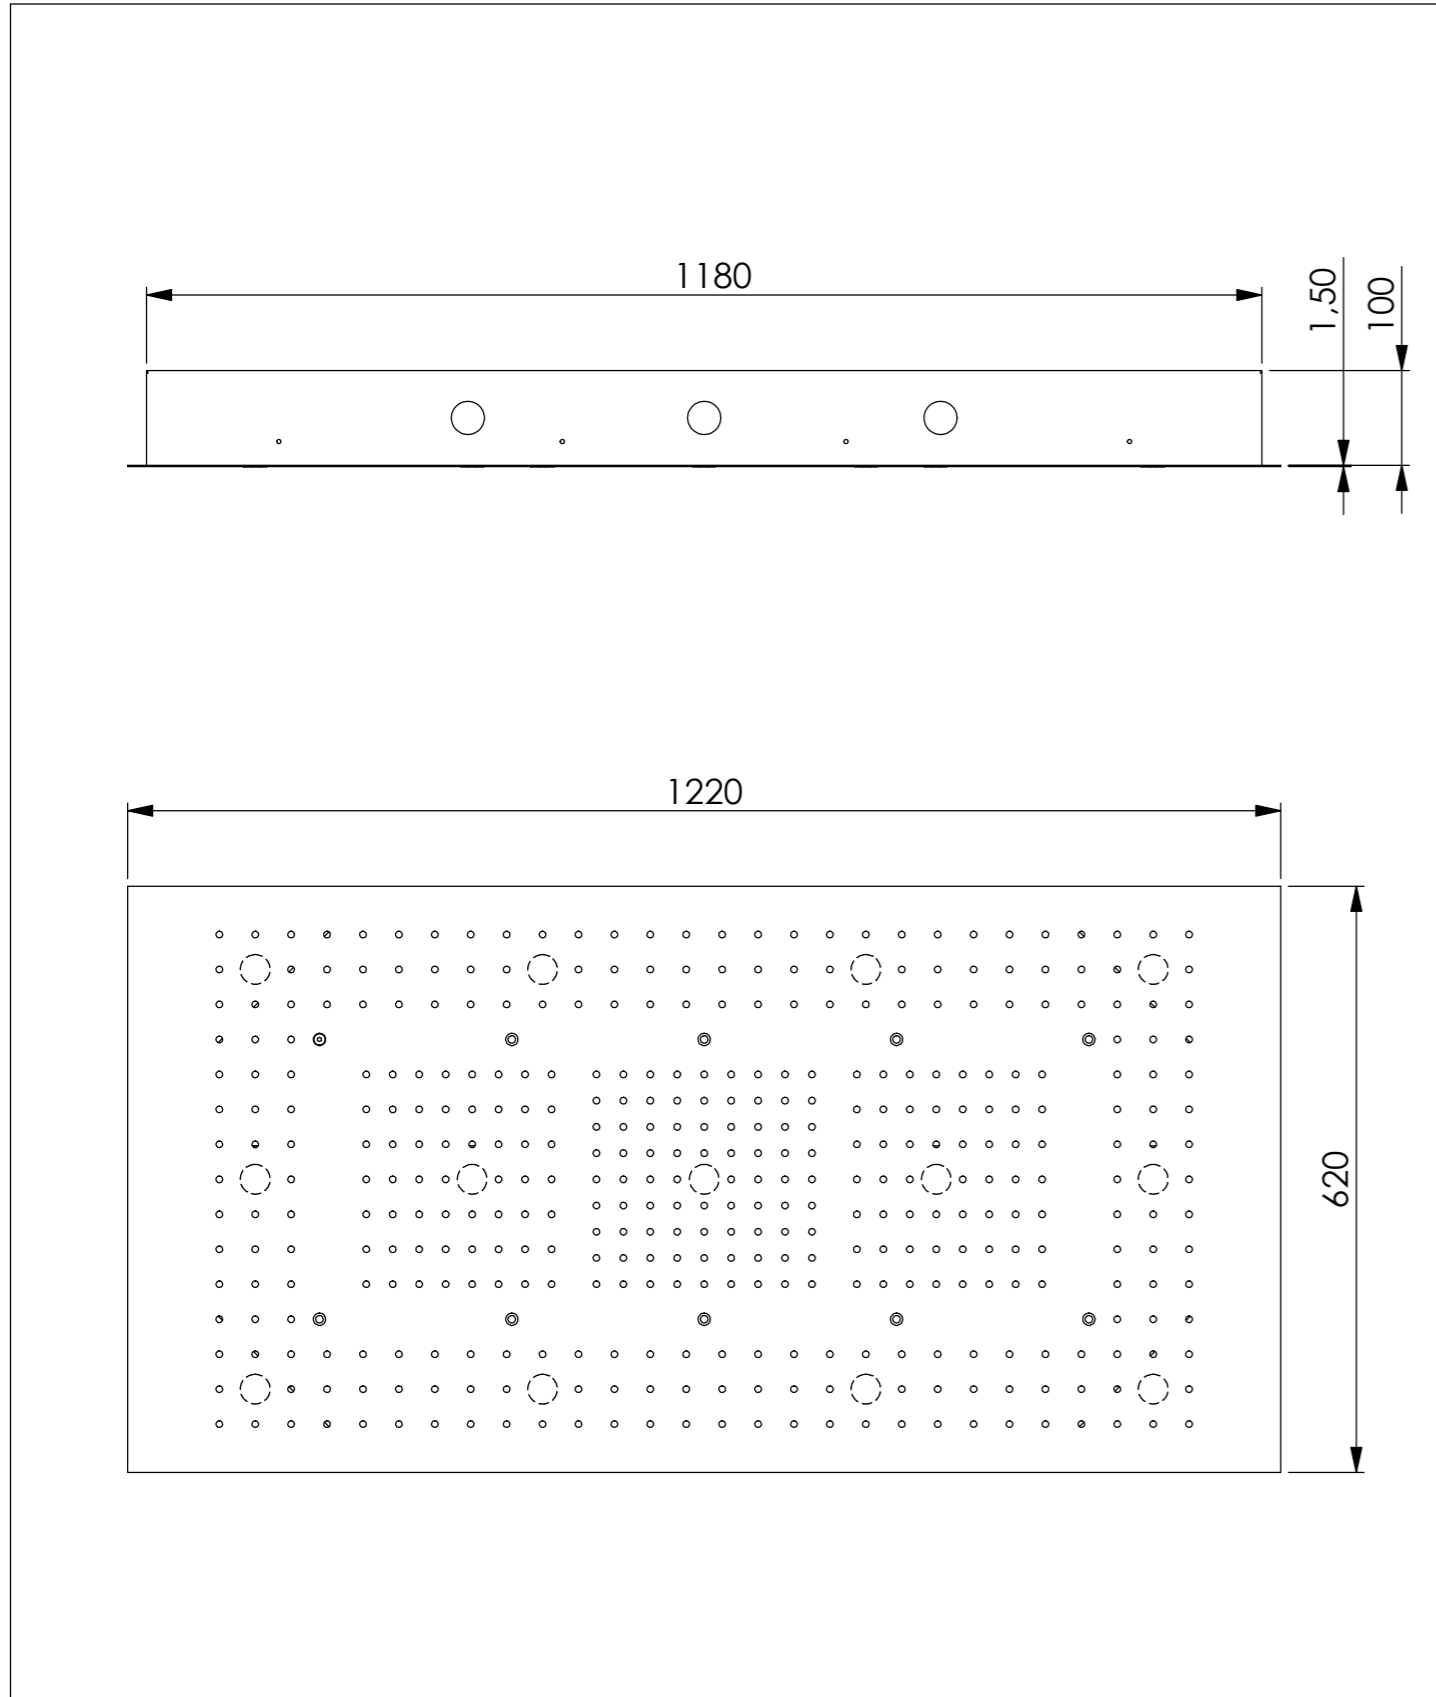

# Sensual Rain Regenpaneel

Art.Nr. 390 6031 / 390 6032

## Technische Zeichnung