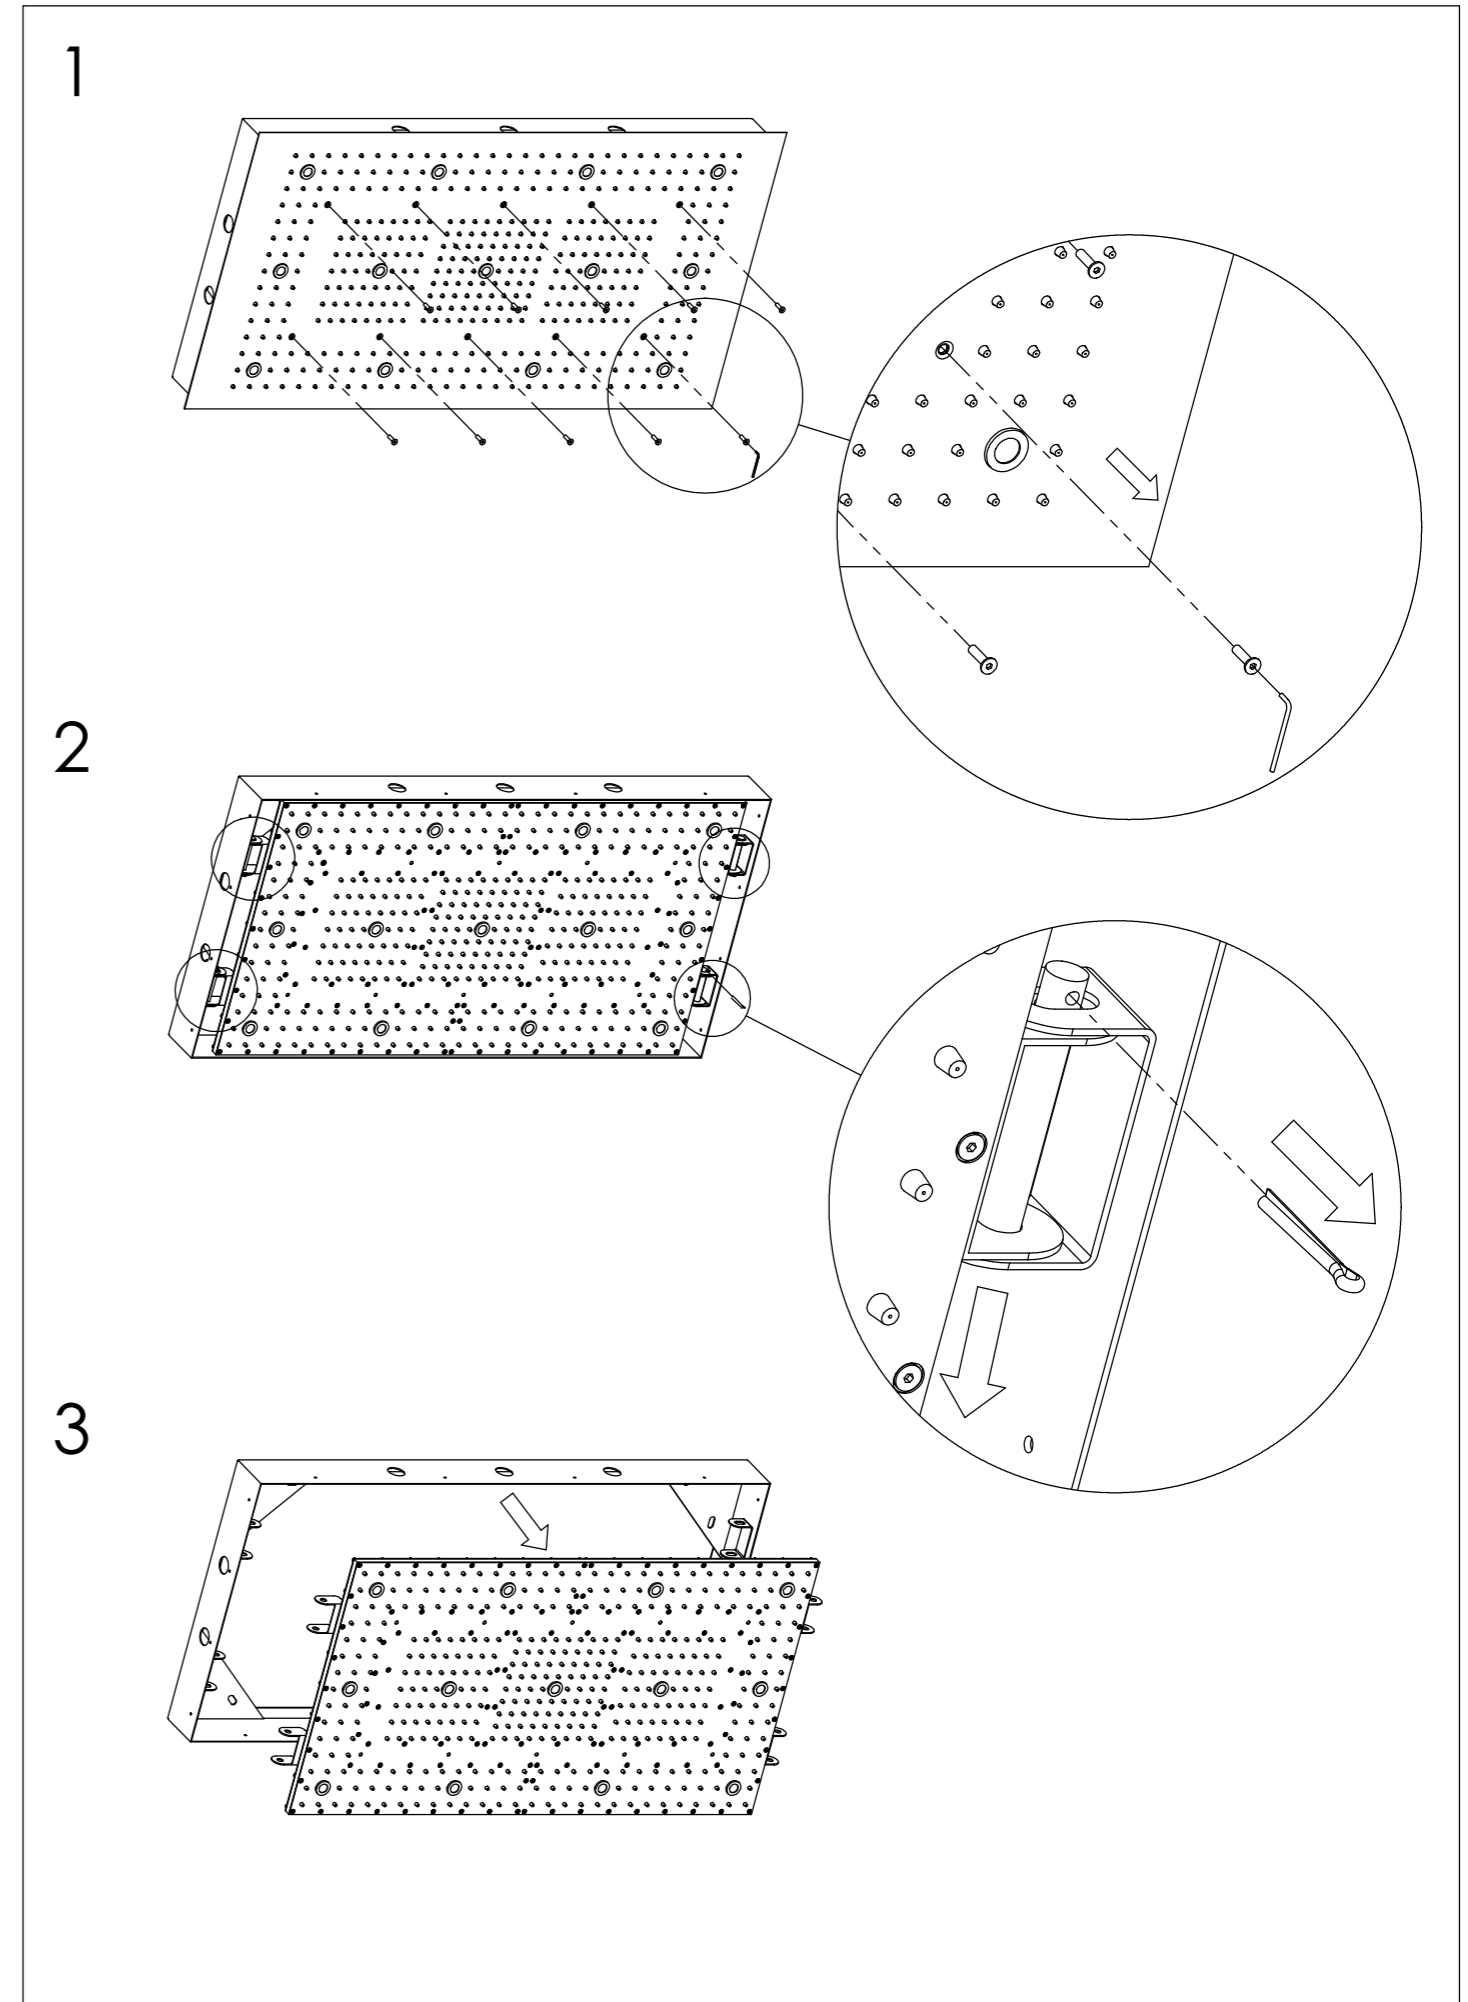

Installation