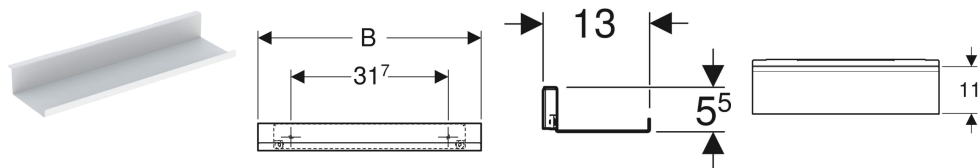

Geberit Wandablage

Beispielbild

Eigenschaften

- Wandhängend
- Verdeckte Befestigung

Technische Daten

Werkstoff

Stahl

Lieferumfang

- Wandablage

- Befestigungsmaterial

Art.-Nr.	Farbe / Oberfläche	B	H	T	VE1
502.327.JK.1	lava / pulverbeschichtet matt	67.5 cm	5.5 cm	13 cm	1 St.