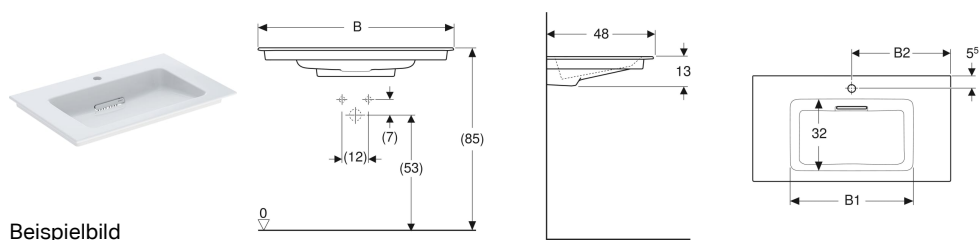

Geberit ONE Möbelwaschtisch Abgang horizontal

Verwendungszwecke

- Zur Montage auf Waschtischunterschrank

Eigenschaften

- Abgang horizontal
- Schmalere Rand

- Überlauffunktion unsichtbar
- Betätigung über Zugstange
- Mit integriertem Haarsieb
- Hygienisch durch optimales Strömungsverhalten

Technische Daten

Werkstoff | Sanitärkeramik

Lieferumfang

- Möbelwaschtisch
- Ablaufblende mit Kammeinsatz, magnetische Befestigung
- Waschbeckenanschluss und Geruchsverschluss Raumsparmodell

| Art.-Nr. | Mix & Match | Farbe / Oberfläche | Hahnloch | Überlauf | Ablagefläche | B | B1 | B2 | Breite Unterschrank | H | T | VE1 |
|--------------|-------------|--|----------|----------|--------------|-------|-------|------|---------------------|-------|-------|-------|
| 505.001.00.1 | Ja | Waschtisch: weiß / KeraTect Blende: weiß glänzend | ohne | ohne | beidseitig | 60 cm | 49 cm | - cm | 60 cm | 13 cm | 48 cm | 1 St. |

Zubehör

- Geberit ONE Ablaufblende mit Kammeinsatz, Magnetbefestigung
- Geberit Drehbetätigung mit Kabelzug

- Mix & Match: Artikel gleicher Breite sind in den Serien Geberit ONE, Acanto, iCon frei kombinierbar