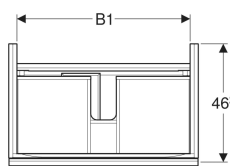

Eigenschaften

- FSC™ C134279 zertifiziert
- Wandhängend
- Mit einer Schublade
- Mit einer Innenschublade
- Griff zum Öffnen
- Schublade mit Selbststeinzug

- Feuchtigkeitsbeständig
- Front aus Spanplatte mit Glasabdeckung
- Vormontiert geliefert

Technische Daten

Werkstoff	Hochverdichtete Dreischicht-Holzspanplatte
Maximale Schubladenbelastung	30 kg

Lieferumfang

- Unterschrank für Waschtisch
- Flaschengeruchsverschluss mit Tauchrohr, Raumsparmodell, ø 32 mm
- Befestigungsmaterial

Art.-Nr.	Farbe / Oberfläche	B	B1	Breite Waschtisch	H	T	VE1
500.610.16.1 *	Korpus: schwarz / lackiert matt Schubladen: schwarz / Glas glänzend	64 cm	57.6 cm	65 cm	53.5 cm	47.5 cm	1 St.

* Auftragsbezogene Produktion

Zubehör

- Geberit Acanto Ordnungsbox
- Geberit Acanto Set Füße
- Geberit Magnethalter
- Geberit Vergrößerungsspiegel
- Geberit Steckdosenelement
- Geberit Steckdosenelement mit USB-Anschluss
- Geberit Group Orientierungslicht
- Geberit Handtuchhalter für Badezimmermöbel, Ecke rechtwinklig
- Geberit Handtuchhalter für Badezimmermöbel, Ecke abgerundet

- Im Lieferumfang ist der Raumsparsiphon Artikel 151.116.11.1.