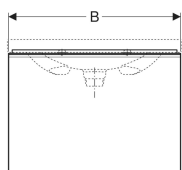

Geberit Acanto Unterschrank für Waschtisch, mit einer Schublade, einer Innenschublade und Geruchsverschluss

0

Eigenschaften

- FSC™ C134279 zertifiziert
- Wandhängend
- Mit einer Schublade
- Mit einer Innenschublade
- Griff zum Öffnen
- Schublade mit Selbststeinzug

- Feuchtigkeitsbeständig
- Front aus Spanplatte mit Glasabdeckung
- Vormontiert geliefert

Technische Daten

Werkstoff	Hochverdichtete Dreischicht-Holzspanplatte
Maximale Schubladenbelastung	30 kg

Lieferumfang

- Unterschrank für Waschtisch
- Flaschengeruchsverschluss mit Tauchrohr, Raumsparmodell, ø 32 mm
- Befestigungsmaterial

Art.-Nr.	Farbe / Oberfläche	B	B1	Breite Waschtisch	H	T	VE1
500.610.16.1 *	Korpus: schwarz / lackiert matt Schubladen: schwarz / Glas glänzend	64 cm	57.6 cm	65 cm	53.5 cm	47.5 cm	1 St.

* Auftragsbezogene Produktion

Zubehör

- Geberit Acanto Ordnungsbox
- Geberit Acanto Set Füße
- Geberit Magnethalter
- Geberit Vergrößerungsspiegel
- Geberit Steckdosenelement
- Geberit Steckdosenelement mit USB-Anschluss
- Geberit Group Orientierungslicht
- Geberit Handtuchhalter für Badezimmermöbel, Ecke rechtwinklig
- Geberit Handtuchhalter für Badezimmermöbel, Ecke abgerundet

- Im Lieferumfang ist der Raumsparsiphon Artikel 151.116.11.1.