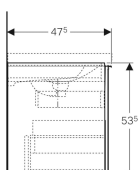

Eigenschaften

- FSC™ C134279 zertifiziert
- Wandhängend
- Mit einer Schublade
- Mit einer Innenschublade
- Griff zum Öffnen
- Schublade mit Selbststeinzug

- Feuchtigkeitsbeständig
- Front aus Spanplatte mit Glasabdeckung
- Vormontiert geliefert

Technische Daten

Werkstoff	Hochverdichtete Dreischicht-Holzspanplatte
Maximale Schubladenbelastung	30 kg

Lieferumfang

- Unterschrank für Waschtisch
- Flaschengeruchsverschluss mit Tauchrohr, Raumsparmodell, ø 32 mm
- Befestigungsmaterial

Art.-Nr.	Farbe / Oberfläche	B	B1	Breite Waschtisch	H	T	VE1
500.610.16.1 *	Korpus: schwarz / lackiert matt Schubladen: schwarz / Glas glänzend	64 cm	57.6 cm	65 cm	53.5 cm	47.5 cm	1 St.

* Auftragsbezogene Produktion

Zubehör

- Geberit Acanto Ordnungsbox
- Geberit Acanto Set Füße
- Geberit Magnethalter
- Geberit Vergrößerungsspiegel
- Geberit Steckdosenelement
- Geberit Steckdosenelement mit USB-Anschluss
- Geberit Group Orientierungslicht
- Geberit Handtuchhalter für Badezimmermöbel, Ecke rechtwinklig
- Geberit Handtuchhalter für Badezimmermöbel, Ecke abgerundet

- Im Lieferumfang ist der Raumsparsiphon Artikel 151.116.11.1.