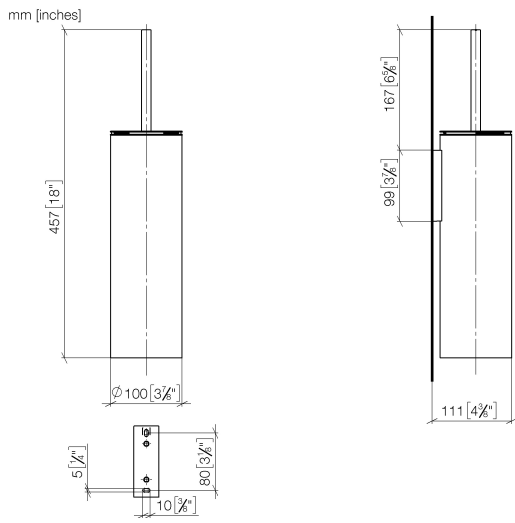

Toiletten-Bürstengarnitur Wandmodell - Platin

MEM

83 910 979

- Bürstenkopf, mattschwarz
- Breite 100 mm
- Höhe 456 mm
- Ausladung 110 mm

Passt zu: MEM, CL.1, TARA, LISSÉ,
MADISON, VAIA, META, CYO

	Platin	83 910 979-08
	Chrom	83 910 979-00
	Platin gebürstet	83 910 979-06
	Dark Chrome	83 910 979-19
	Light Gold	83 910 979-26
	Light Gold gebürstet	83 910 979-27
	Messing gebürstet (23kt Gold)	83 910 979-28
	Schwarz matt	83 910 979-33
	Bronze gebürstet	83 910 979-42
	Champagne gebürstet (22kt Gold)	83 910 979-46
	Champagne (22kt Gold)	83 910 979-47
	Chrom gebürstet	83 910 979-93
	Dark Platin gebürstet	83 910 979-99

83 910 979

83 910 979

Produktversion ab 10/1/2023

Ersatzteile für die
anderen
Oberflächenvarianten
finden Sie hier:
Chrom

Toiletten-Bürstengarnitur Wandmodell - Platin

MEM

83 910 979

Ersatzteilstückliste

Produktversion ab 10/1/2023

Nr.	Artikelnummer	Benennung	Verbaumenge	Lieferzeit
	90 20 97 505 01-08	Bürstengriff - Platin	8	40