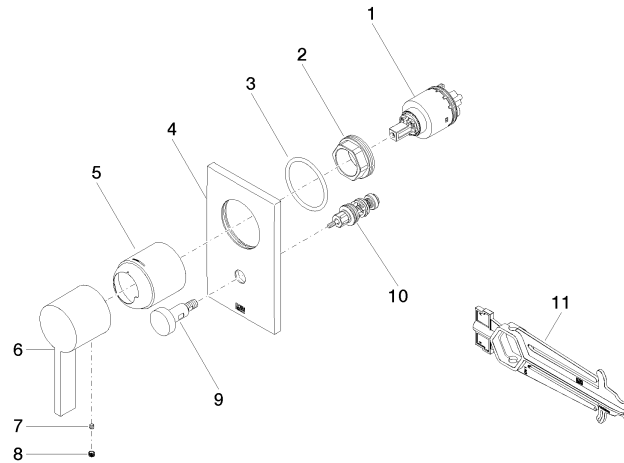

36 120 670

Produktversion bis 3/15/2019

Produktversion von 3/15/2019 bis 2/20/2020

Produktversion ab 2/20/2020