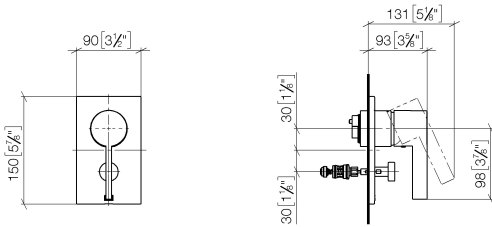

**Benötigtes Zubehör**

- UP-Einhandbatterie -** 35 020 970 90
- Max. Einbautiefe 105 mm
  - Min. Einbautiefe 80 mm

**Benötigtes Zubehör**

- UP-Einhandbatterie mit Sicherungseinrichtung -** 35 021 970 90
- Max. Einbautiefe 105 mm
  - Min. Einbautiefe 80 mm

**Empfohlenes Zubehör**

- xGRID Befestigungssatz für die Integration in den Trockenbau -** 12 340 970 90

**Benötigtes Zubehör**

- xGRID Montageschiene 555 mm -** 12 360 970 90

36 120 670

mm [inches]

Durchflussdiagramm