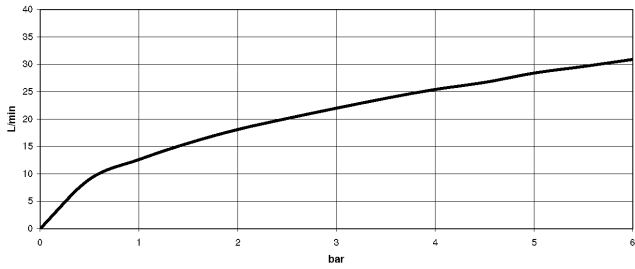

**Empfohlenes Zubehör**

- xGRID Befestigungssatz für die Integration in den Trockenbau -** 12 340 970 90

**Benötigtes Zubehör**

- xGRID Montageschiene 555 mm -** 12 360 970 90

36 120 670

mm [inches]

Durchflussdiagramm