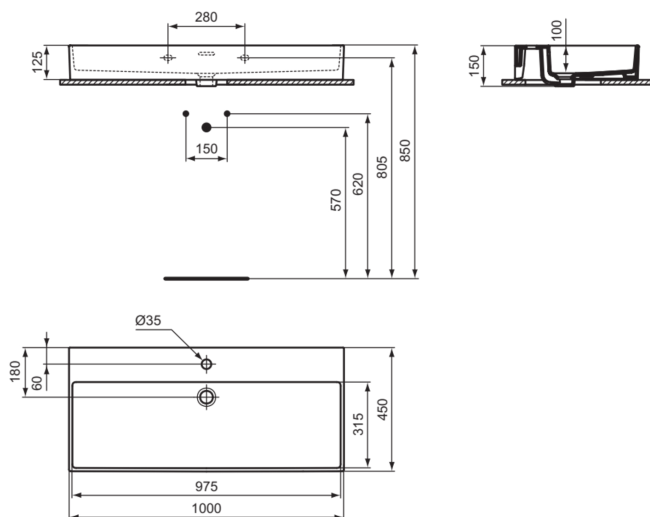

## T3905V1

EXTRA | Waschtisch 1000x450x150 mm in weiß seidenmatt, 1 Hahnloch, mit Überlauf | Platzsparender Waschtisch

### Allgemeine Informationen

Produktkategorie:	Waschtische
Produktart:	Waschtisch
Marke:	Ideal Standard
Kollektion:	EXTRA
Designer:	Palomba Serafini Associati
Colour:	V1 - Weiß Seidenmatt
Oberflächenveredelung:	satın
Maximale Höhe (mm):	150
Maximale Breite (mm):	1000
Ausladung (mm):	450
Nettogewicht (kg):	23.30
EAN Code:	8014140487180