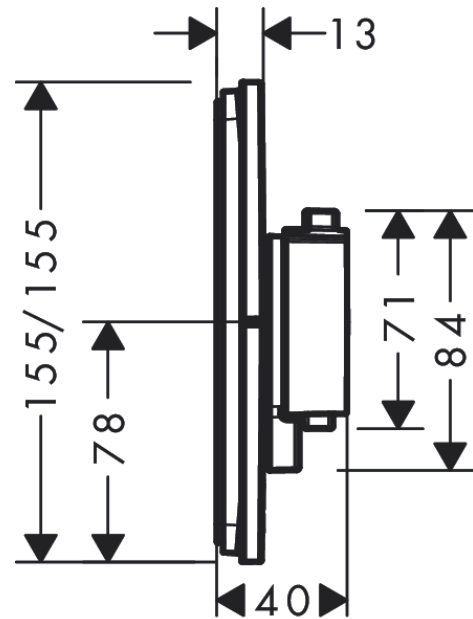

### Merkmale

- 1 Verbraucher
- komfortables Ein-/Ausschalten eines Verbrauchers durch großflächige Select-Taste
- Mengensteuerung mit Stop Funktion
- Thermostatkartusche zur Regelung der Temperatur, Start/ Stop Ventil zur Bedienung der Verbraucher
- maximale Durchflussmenge bei 3 bar: 20,3 l/min
- min. Betriebsdruck: 1 bar
- max. Betriebsdruck: 10 bar
- flache Rosette für mehr Platz in der Dusche
- Rosette nachträglich um +/- 3° ausrichtbar
- einfache Installation durch vormontierten Funktionsblock
- Griffe immer auf der gleichen Höhe unabhängig der Einbautiefe des Grundkörpers
- Sicherheitssperre bei 40 °C
- Temperaturbegrenzung einstellbar
- Der Thermostat bietet die Möglichkeit der thermischen Desinfektion
- Material Taste: Metall
- Material Griffe: Metall
- Anschlussart: Grundkörper iBox universal 2 (# 01500180)
- Thermostat wird geliefert mit Taste An/Aus
- Geräuschgruppe: I
- Durchflussklasse: B
- DVGW NW-6509BQ0587
- P-IX 38567/IB

## Zertifikate / Nachhaltigkeit

**ShowerSelect Comfort Q**  
**Thermostat Unterputz für 1 Verbraucher**  
 Oberfläche: **Mattschwarz** Artikelnummer: **15581670**

Produktabbildung

Maßzeichnung

Durchflussdiagramm