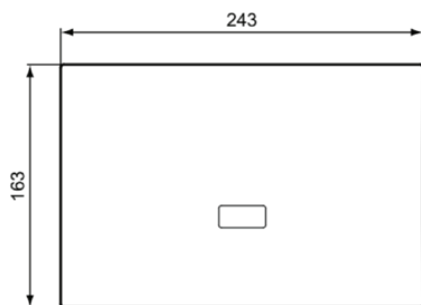

SEPTA PRO

R0132AA

SEPTA PRO | Elektronische Betätigungsplatte 243x17x163 mm, elektronisch in chrom | Netzbetrieb

Bild & Zeichnung

Allgemeine Informationen

Produktkategorie:	Betätigungsplatten
Produktart:	Elektronische Betätigungsplatte
Marke:	Ideal Standard
Kollektion:	SEPTA PRO
Designer:	Ideal Standard
Colour:	AA - Chrom
Oberflächenveredelung:	glänzend
Höhe (mm):	163
Breite (mm):	243
Ausladung (mm):	17
Befestigungsart:	Befestigungsset
Nettogewicht (kg):	1.28
EAN Code:	3391500580589