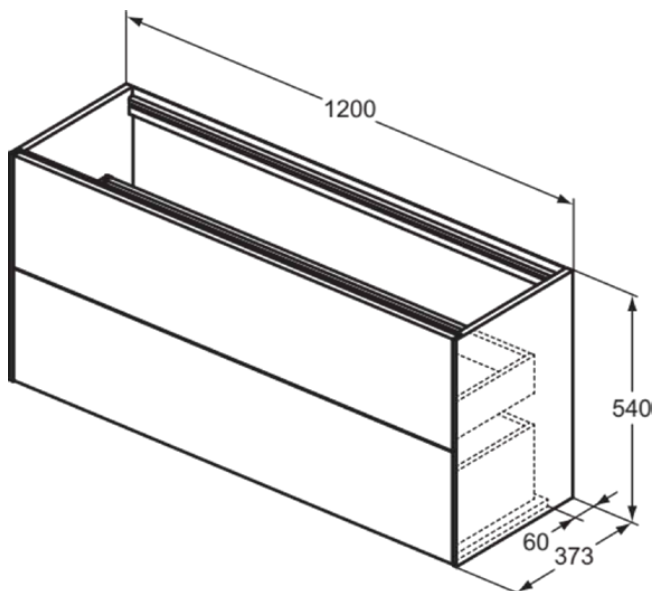

CONCA

T3951Y6

CONCA | Waschtisch-Unterschrank 1200x373x540 mm in eiche hell furnier, 2 Schubladen | Vollauszug, Push-to-open, SoftClosing, Vormontiert, Nachhaltig gewonnenes Holz, Echtholz furnier

Bild & Zeichnung

Allgemeine Informationen

Produktkategorie:	Möbel
Produktart:	Waschtisch-Unterschrank
Marke:	Ideal Standard
Kollektion:	CONCA
Designer:	Palomba Serafini Associati
Colour:	Y6 - Eiche Hell Furnier
Oberflächenveredelung:	Matt
Höhe (mm):	540
Breite (mm):	1200
Ausladung (mm):	373
Befestigungsart:	Befestigungsset
Nettogewicht (kg):	41.00
EAN Code:	8014140461449

CONCA

T3951Y6

CONCA | Waschtisch-Unterschrank 1200x373x540 mm in eiche hell furnier, 2 Schubladen | Vollauszug, Push-to-open, SoftClosing, Vormontiert, Nachhaltig gewonnenes Holz, Echtholzfurnier

Produktspezifikationen