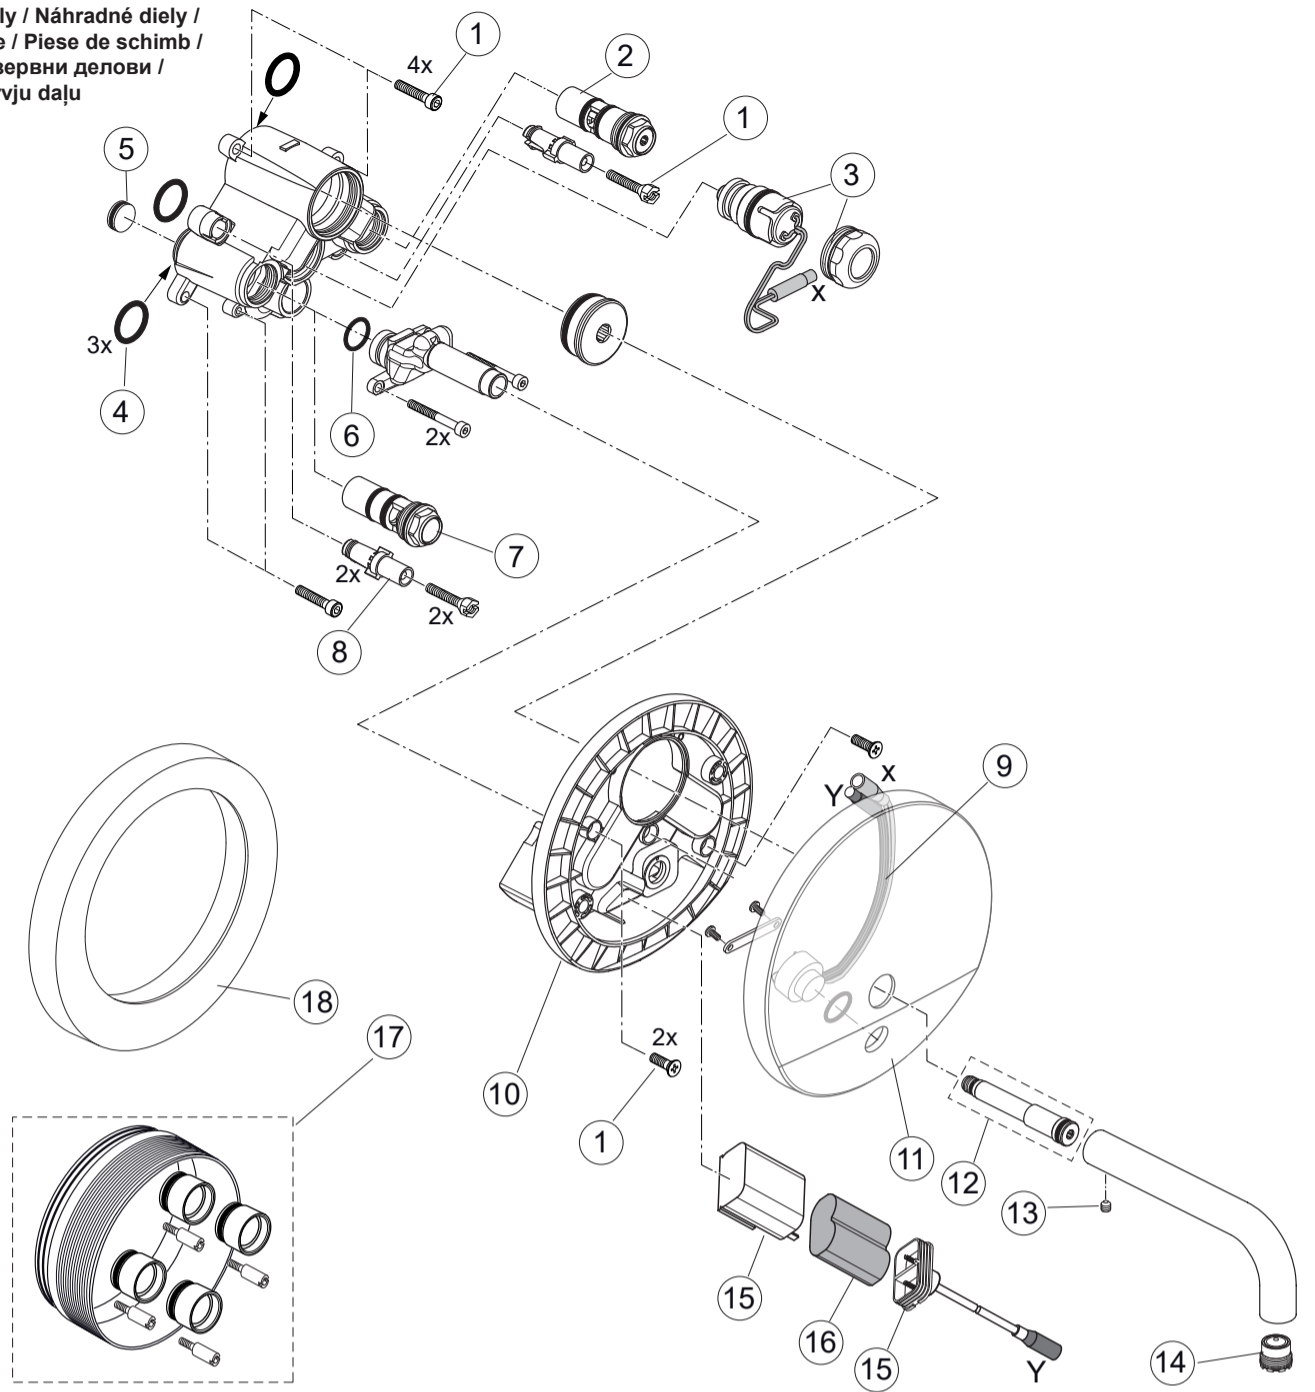

Pos.	Part No.
1	A 960 890 NU
2	F 961 049 NU
3	F 961 050 NU
4	A 963 146 NU
5	F 961 125 NU
6	A 962 605 NU
7	A 861 115 NU
8	F 960 903 NU
9	F 961 053 NU
10	F 961 054 NU
11	A 861 116 AA
12	F 961 055 NU
13	A 962 270 NU
14	F 961 056 NU
15	F 961 038 NU
16	A 960 161 NU
17	A 960 704 NU 20mm A 962 476 NU 40mm
18	F 961 057 AA

	<b>P</b>	bar		MAX. 8		5		<b>Q</b>	(3 bar)
	<b>T</b>	°C		MAX. 80					
								<b>l/min</b>	
								<b>8</b>	