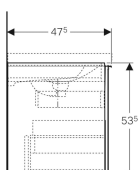

Eigenschaften

- FSC™ C134279 zertifiziert
- Wandhängend
- Mit einer Schublade
- Mit einer Innenschublade
- Griff zum Öffnen
- Schublade mit Selbststeinzug

- Feuchtigkeitsbeständig
- Front aus Spanplatte mit Glasabdeckung
- Vormontiert geliefert

Technische Daten

Werkstoff	Hochverdichtete Dreischicht-Holzspanplatte
Maximale Schubladenbelastung	30 kg

Lieferumfang

- Unterschrank für Waschtisch
- Flaschengeruchsverschluss mit Tauchrohr, Raumsparmodell, ø 32 mm
- Befestigungsmaterial

Art.-Nr.	Farbe / Oberfläche	B	B1	Breite Waschtisch	H	T	VE1
500.609.JK.2	Korpus: lava / lackiert matt Schubladen: lava / Glas glänzend	59.5 cm	53.1 cm	60 cm	53.5 cm	47.5 cm	1 St.

Zubehör

- Geberit Acanto Ordnungsbox
- Geberit Acanto Set Füße
- Geberit Magnethalter
- Geberit Vergrößerungsspiegel
- Geberit Steckdosenelement
- Geberit Steckdosenelement mit USB-Anschluss
- Geberit Group Orientierungslicht
- Geberit Handtuchhalter für Badezimmermöbel, Ecke rechtwinklig
- Geberit Handtuchhalter für Badezimmermöbel, Ecke abgerundet

- Im Lieferumfang ist der Raumsparsiphon Artikel 151.116.11.1.