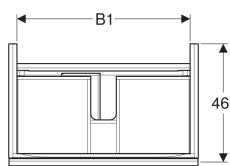

Eigenschaften

- FSC™ C134279 zertifiziert
- Wandhängend
- Mit einer Schublade
- Mit einer Innenschublade
- Griff zum Öffnen
- Schublade mit Selbststeinzug

- Feuchtigkeitsbeständig
- Front aus Spanplatte mit Glasabdeckung
- Vormontiert geliefert

Technische Daten

Werkstoff	Hochverdichtete Dreischicht-Holzspanplatte
Maximale Schubladenbelastung	30 kg

Lieferumfang

- Unterschrank für Waschtisch
- Flaschengeruchsverschluss mit Tauchrohr, Raumsparmodell, ø 32 mm
- Befestigungsmaterial

Art.-Nr.	Farbe / Oberfläche	B	B1	Breite Waschtisch	H	T	VE1
500.609.JK.2	Korpus: lava / lackiert matt Schubladen: lava / Glas glänzend	59.5 cm	53.1 cm	60 cm	53.5 cm	47.5 cm	1 St.

Zubehör

- Geberit Acanto Ordnungsbox
- Geberit Acanto Set Füße
- Geberit Magnethalter
- Geberit Vergrößerungsspiegel
- Geberit Steckdosenelement
- Geberit Steckdosenelement mit USB-Anschluss
- Geberit Group Orientierungslicht
- Geberit Handtuchhalter für Badezimmermöbel, Ecke rechtwinklig
- Geberit Handtuchhalter für Badezimmermöbel, Ecke abgerundet

- Im Lieferumfang ist der Raumsparsiphon Artikel 151.116.11.1.