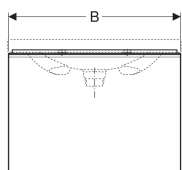

Geberit Acanto Unterschrank für Waschtisch, mit einer Schublade, einer Innenschublade und Geruchsverschluss

0

Eigenschaften

- FSC™ C134279 zertifiziert
- Wandhängend
- Mit einer Schublade
- Mit einer Innenschublade
- Griff zum Öffnen
- Schublade mit Selbststeinzug

- Feuchtigkeitsbeständig
- Front aus Spanplatte mit Glasabdeckung
- Vormontiert geliefert

Technische Daten

Werkstoff	Hochverdichtete Dreischicht-Holzspanplatte
Maximale Schubladenbelastung	30 kg

Lieferumfang

- Unterschrank für Waschtisch
- Flaschengeruchsverschluss mit Tauchrohr, Raumsparmodell, ø 32 mm
- Befestigungsmaterial

Art.-Nr.	Farbe / Oberfläche	B	B1	Breite Waschtisch	H	T	VE1
500.609.JK.2	Korpus: lava / lackiert matt Schubladen: lava / Glas glänzend	59.5 cm	53.1 cm	60 cm	53.5 cm	47.5 cm	1 St.

Zubehör

- Geberit Acanto Ordnungsbox
- Geberit Acanto Set Füße
- Geberit Magnethalter
- Geberit Vergrößerungsspiegel
- Geberit Steckdosenelement
- Geberit Steckdosenelement mit USB-Anschluss
- Geberit Group Orientierungslicht
- Geberit Handtuchhalter für Badezimmermöbel, Ecke rechtwinklig
- Geberit Handtuchhalter für Badezimmermöbel, Ecke abgerundet

- Im Lieferumfang ist der Raumsparsiphon Artikel 151.116.11.1.