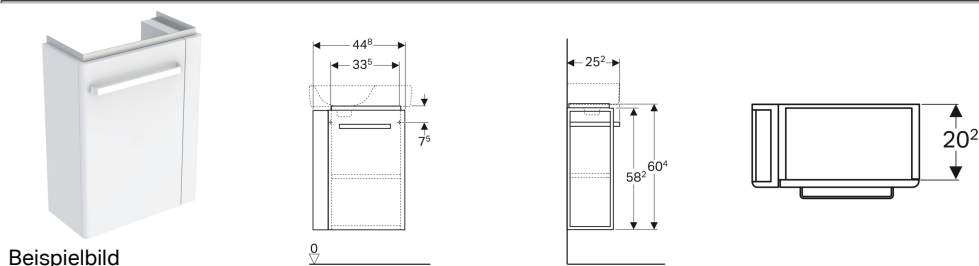

Geberit Renova Compact Unterschrank für Handwaschbecken, verkürzte Ausladung, mit Handtuchhalter

Eigenschaften

- FSC™ C134279 zertifiziert
- Wandhängend
- Mit einer Tür
- Griff zum Öffnen
- Tür mit Dämpfungsmechanismus
- Mit einem versetzbaren Einlegeboden

- Feuchtigkeitsbeständig
- Mit Füßen bestückbar
- Front aus MDF
- Vormontiert geliefert

Technische Daten

Werkstoff | Hochverdichtete Dreischicht-Holzspanplatte

Lieferumfang

- Unterschrank für Handwaschbecken
- Befestigungsmaterial

Art.-Nr.	Farbe / Oberfläche	B	Breite Waschtisch	H	T	Tür	Handtuchhalter	VE1
862250000	Korpus: weiß / lackiert matt Front: weiß / lackiert hochglänzend	44.8 cm	50 cm	60.4 cm	25.2 cm	Anschlag rechts	links	1 St.